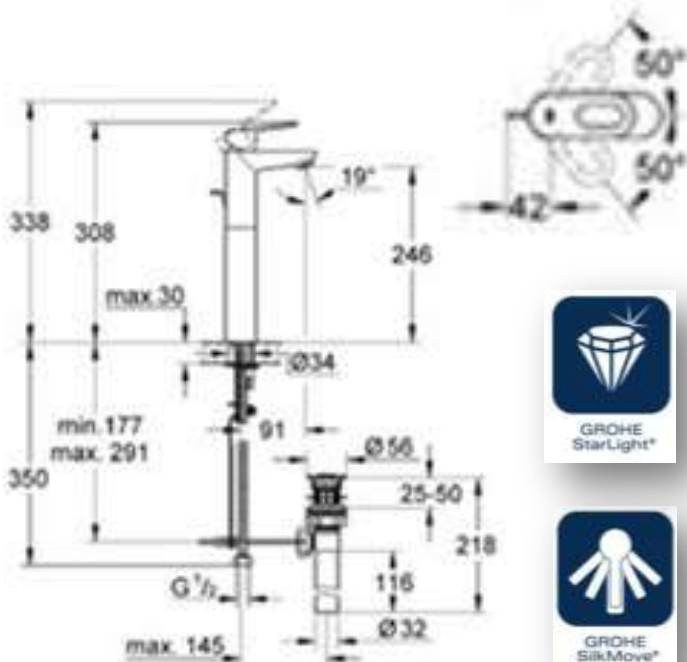

Pure Freude an Wasser

Código SAP	Texto corto
GRH1506AH40CR	MONOMANDO ALTO BAULOOP 32856000

Recomendaciones de Limpieza:

- ✓ Para mantener la luminosidad y el brillo original de nuestros productos, todas las superficies deben tratarse con un cierto cuidado.
- ✓ No utilice sal, productos de limpiezas compuestos de vinagre, ni abrasivos para extraer ningún tipo de mancha.
- ✓ Utilice agua o detergente muy suave.
- ✓ Limpie la grifería solamente con un paño húmedo ligeramente enjabonado, enjuague y seque con otro paño. Las manchas de cal pueden evitarse secando las griferías cada vez de haberlas utilizado.