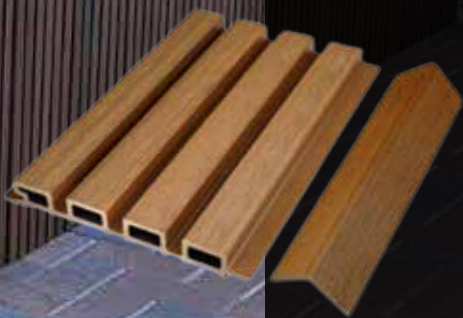

PROSEIN

LIGHT WALNUT OUTDOOR

290 x 21,90 x 2,6

PROSEIN

LIGHT WALNUT OUTDOOR

290 x 21,90 x 2,6

PROSEIN

LIGHT WALNUT OUTDOOR

290 x 21,90 x 2,6

PROSEIN

CREAM OUTDOOR

290 x 21,90 x 2,6

PROSEIN

CREAM OUTDOOR

290 x 21,90 x 2,6

PROSEIN