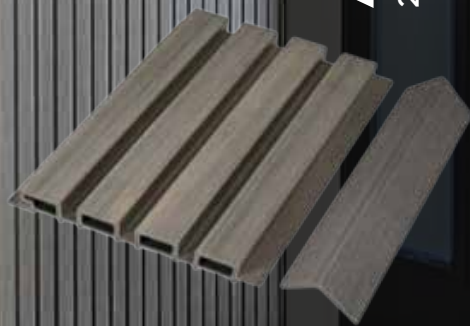

ANCIENT WOOD OUTDOOR

290 x 21,90 x 2,6

PROSEIN

ANCIENT WOOD OUTDOOR

290 x 21,90 x 2,6

PROSEIN

ANCIENT WOOD OUTDOOR

290 x 21,90 x 2,6