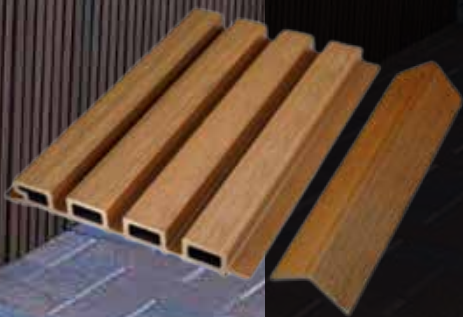

# LIGHT WALNUT OUTDOOR

290 x 21,90 x 2,6

PROSEIN