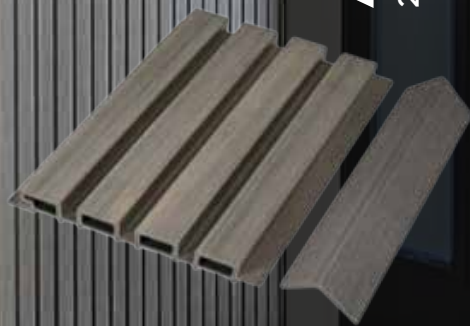

PROSEIN

ANCIENT WOOD OUTDOOR

290 x 21,90 x 2,6