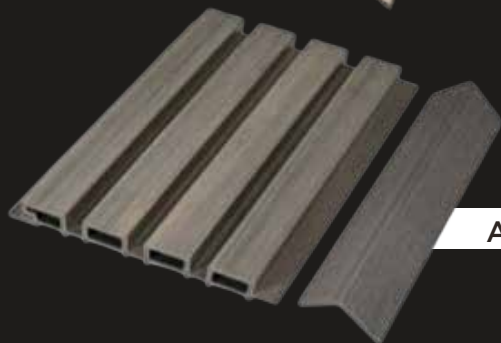

J-001411771-0

PROSEIN

WALL PANEL

WALL PANEL

290 x 21,90 x 2,6

PROSEIN

LIGHT WALNUT OUTDOOR

CREAM OUTDOOR

ANCIENT WOOD OUTDOOR

PARED

RESISTENCIA
A LA CORROSIÓN

INTERIOR
Y EXTERIOR

IMPERMEABLE

PROTECCIÓN
DEL MEDIO AMBIENTE

FÁCIL INSTALACIÓN
Y MANTENIMIENTO

RETARDANTE
DEL FUEGO

PROSEIN

LIGHT WALNUT OUTDOOR

290 x 21,90 x 2,6

PROSEIN

LIGHT WALNUT OUTDOOR

290 x 21,90 x 2,6

PROSEIN

LIGHT WALNUT OUTDOOR