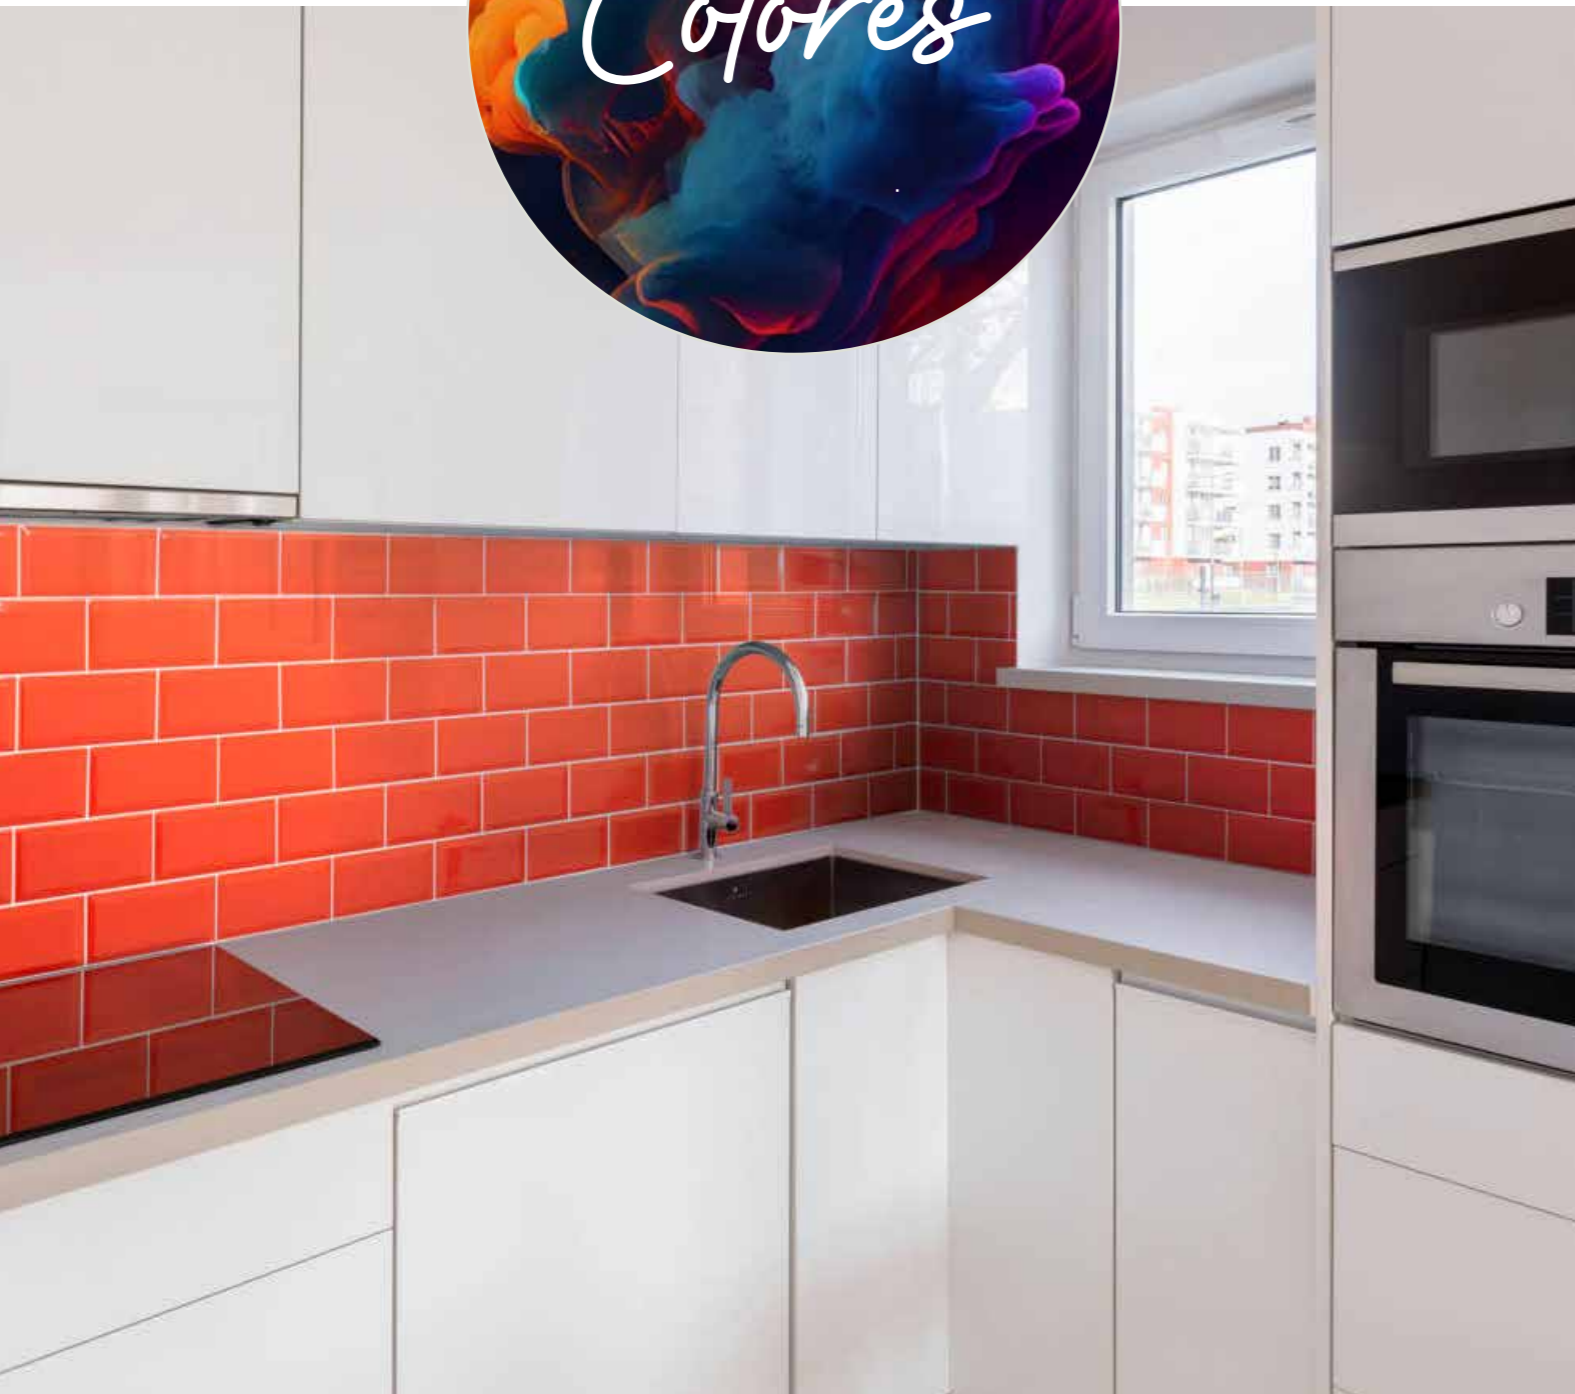

Interior

Brillante

PASTA ROJA

CERÁMICA / 10x20

SUBWAY ROJO
Cerámica / 10x20

Pared

Interior

Brillante