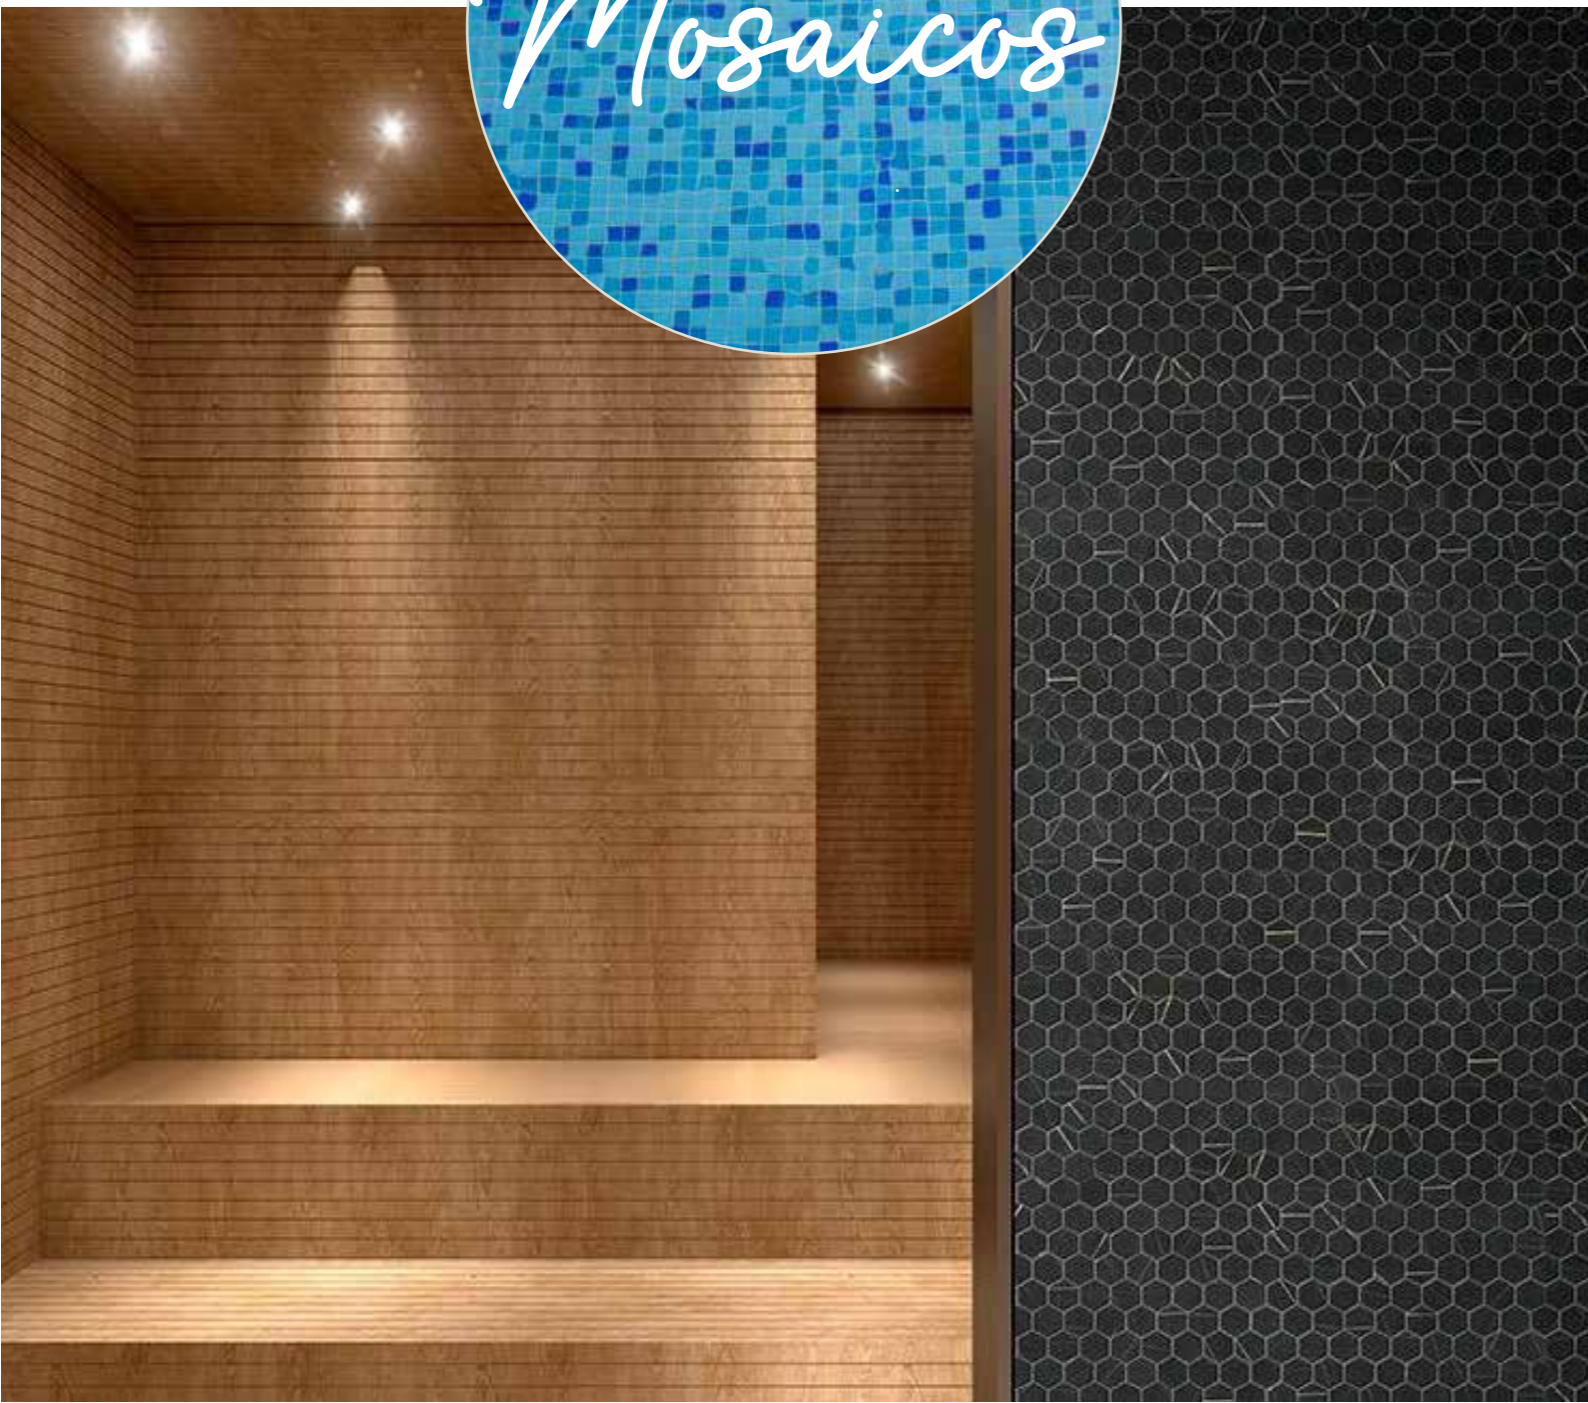

MOSAICO
31,7x30,7

SUPREME MARQUINA 4221 HEX

Mosaico / 31,7x30,7

Piso
Pared

Interior
y Exterior

Mate

Malla

Absorción
0%

Vidrio