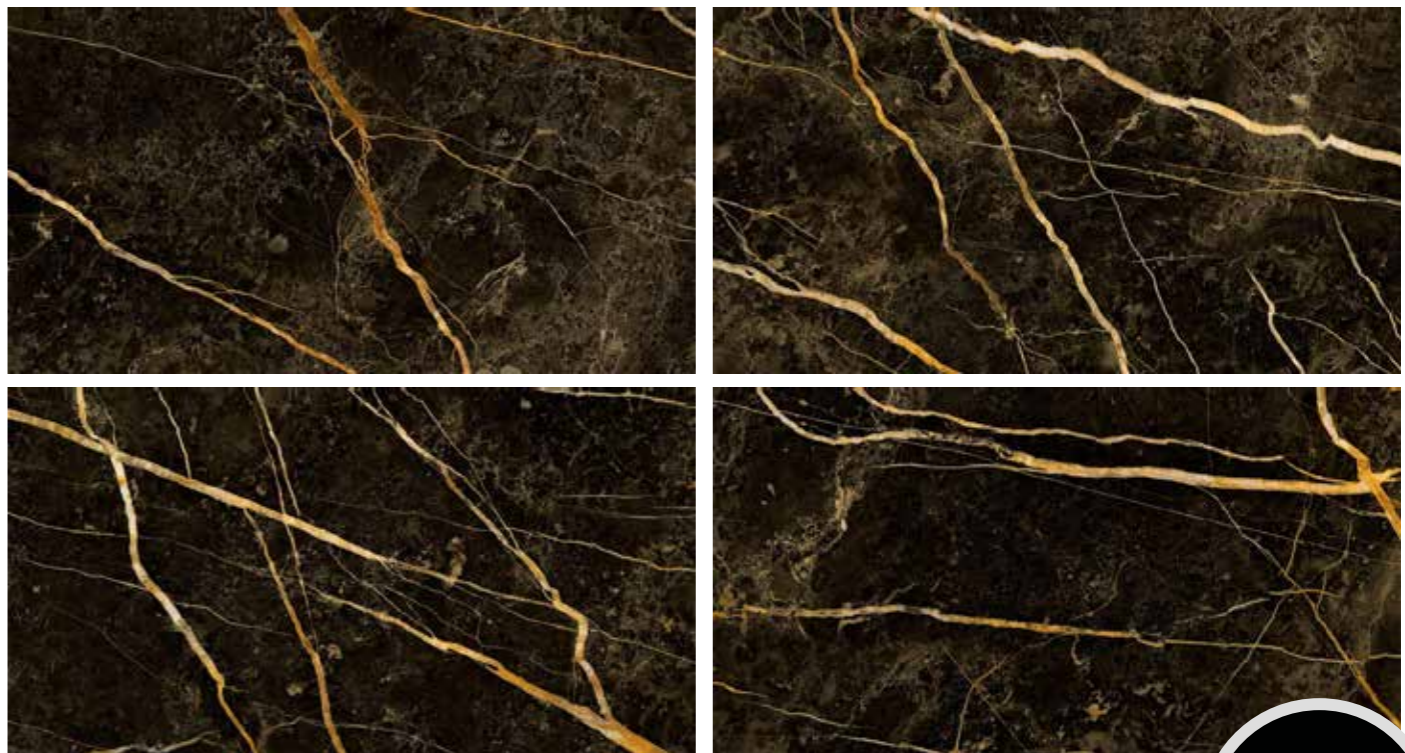

PORCELANATO / 62x121

CASTELO TASSO LUX

Porcelanato / 62x121

-  Piso Pared
-  Pulido
-  Interior
-  V3
-  Rectificado
-  Esmaltado
-  PEI III
-  Caras

GRES / 63x120

MARQUINA GOLD

Gres / 63x120

- Piso y Pared
- Mate
- Interior
- V2
- PEI III
- Rectificado
- Caras