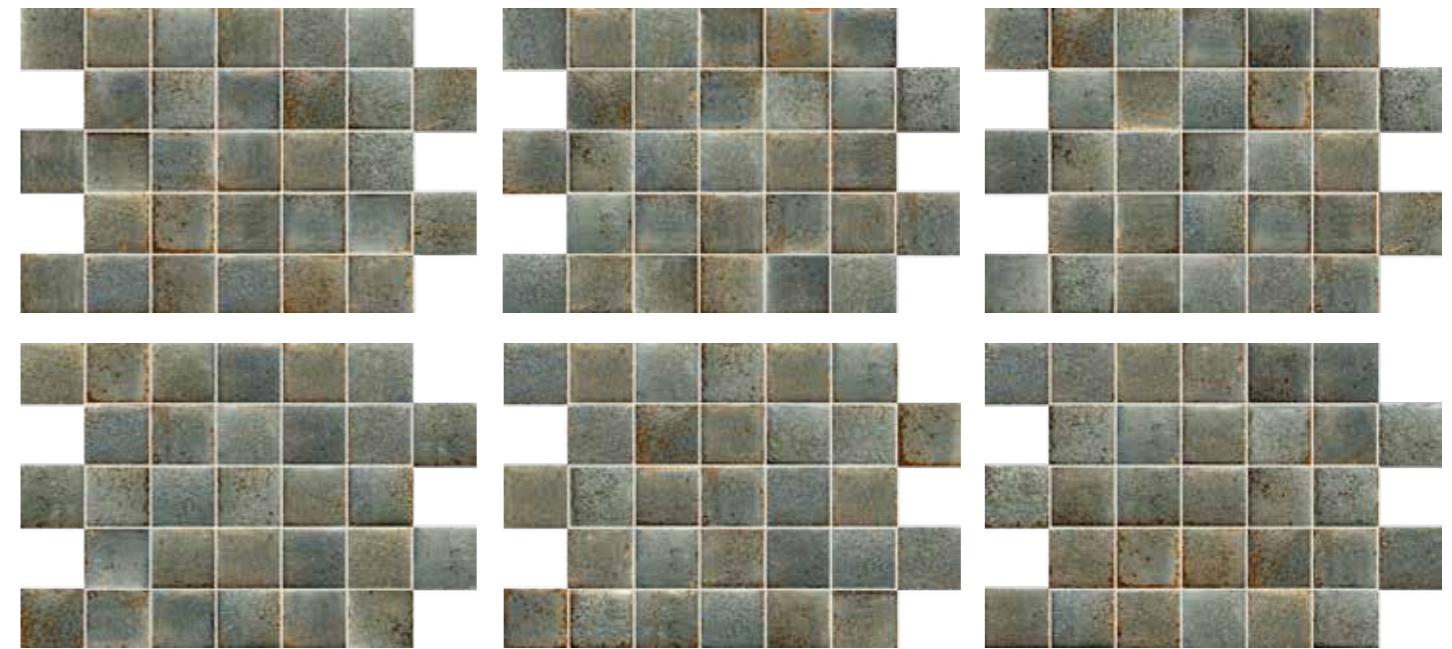

Pared

Brillante

Interior
y Exterior

V2

8
Caras