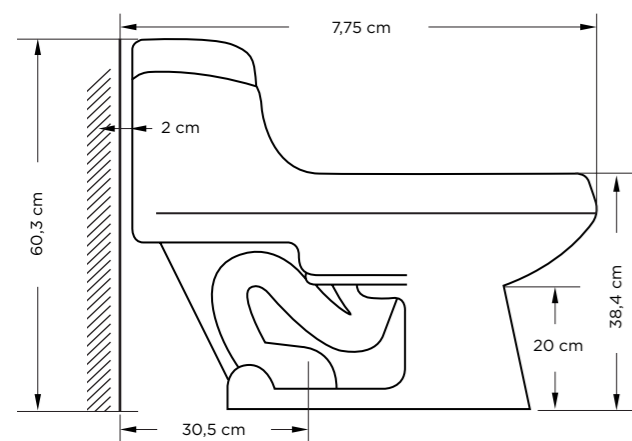

WC

KINGSLEY ADVANCE
EF ELONGC/ASIENTO
BLANCO

INCLUYE:

- Asiento Status alargado slow down,
- Herraje Dual Flush
- Botón Dual Flush
- Set de anclaje Taza-Piso
- Tapas de anclaje

- Consumo de Agua: 4.1 y 6 litros
- Nivel Mínimo de agua en el tanque: 175 mml
- Peso del Inodoro: 40.3 kg
- Espesor mínimo de la Loza: 6mm
- Tolerancia dimensional: +- 3%
- Instalación: 305 mm
- Altura Sello: 60 mm
- Diámetro-trampa: 44.5 mm
- Superficie de agua: 220 mm x 172 mm