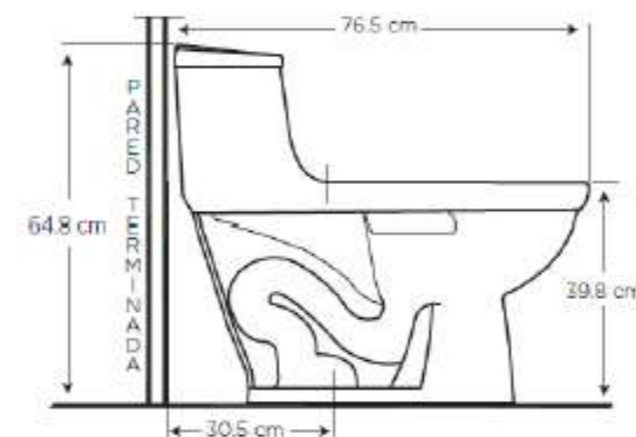

WC

WC

OASIS POWER
EF ELONG
C/ASIENTO
BLANCO

La nueva tecnología Rimless elimina el anillo de la taza logrando que se pueda acceder a todas las áreas,

INCLUYE:

- Asiento Status alargado slow down,
- Herraje Dual Flush
- Botón Dual Flush
- Set de anclaje Taza-Piso
- Tapas de anclaje

- Consumo de agua: 6 y 4.1 litros
- Peso del inodoro: 27.8 kg
- Espesor mínimo de loza: 0.6 cm
- Tolerancia dimensional:
  ± 3% > 20 cm ± 5% < 20 cm
- Nivel mínimo agua en el tanque: 16 cm
- Instalación: 30.5 cm
- Altura del Sello: 6 cm
- Diámetro de la Trampa: 4.7 cm
- Superficie de agua: 19 x 13.3 cm

OASIS POWER
EF ELONG C/ASIENTO BLANCO