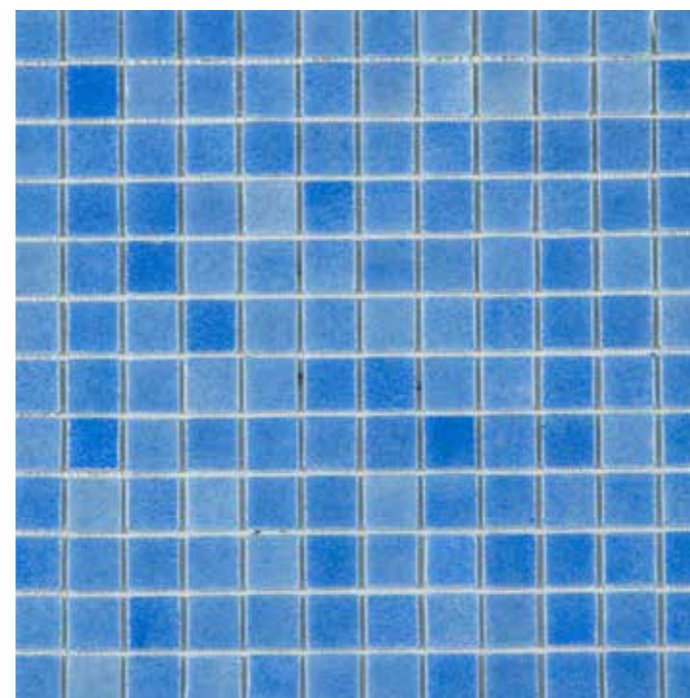

PORCELANATO
34x50

Pared

Brillante

Interior
y Exterior

V2

8
Caras

MOSAICO
31,5x31,5

CELESTE