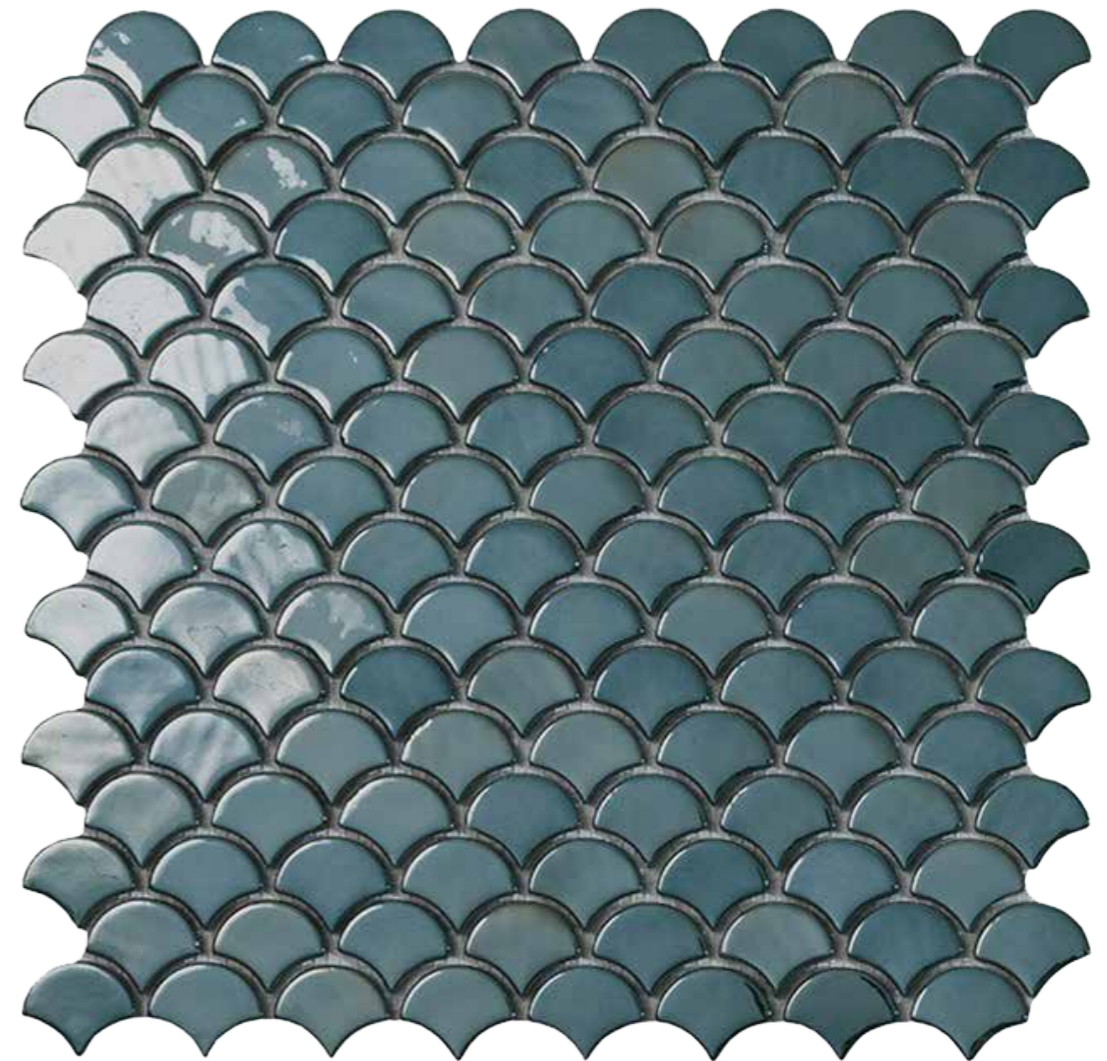

SOUL GREEN 6003

Mosaico / 32,4x31,7

Pared

Interior

Brillante

Malla