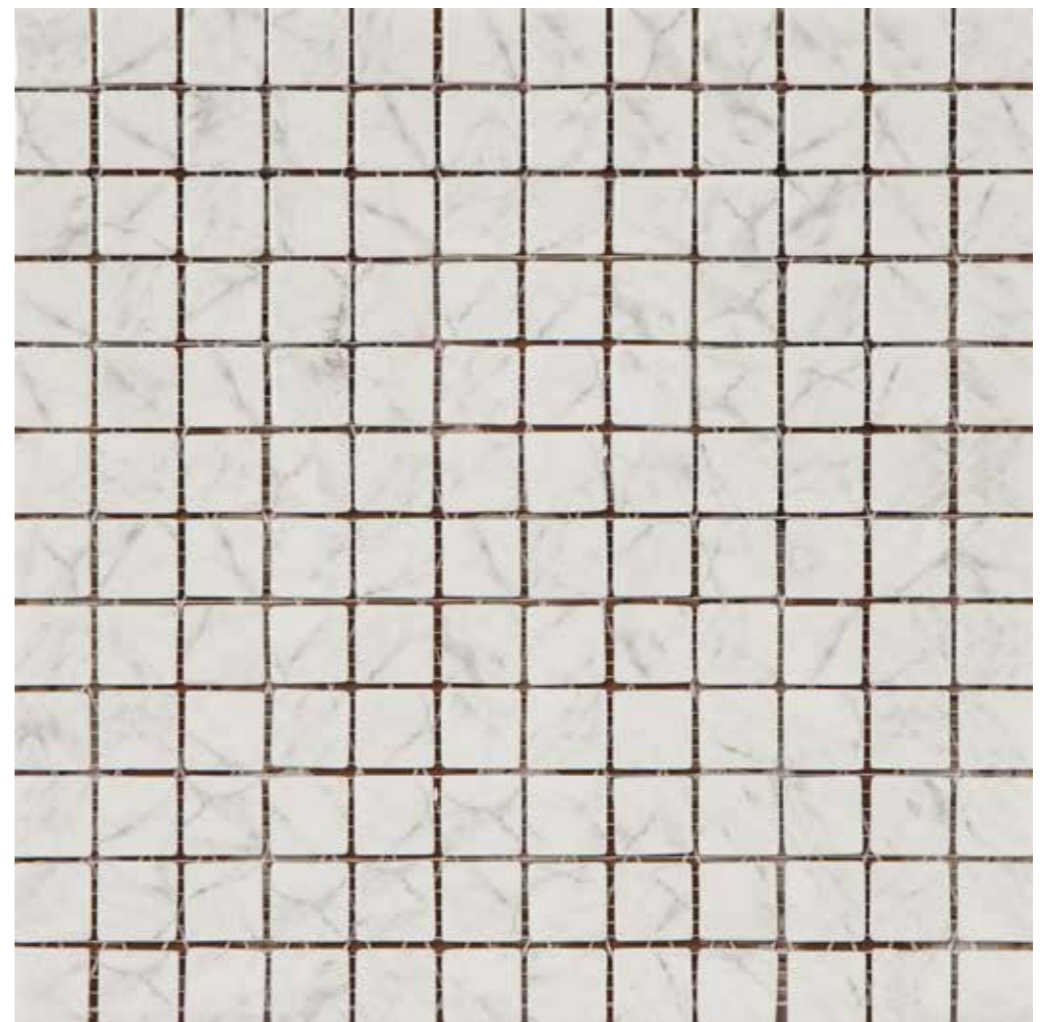

ÍNDIGO

MOSAICO AZUL

Mosaico / 31,5x31,5

Piso
y Pared

Mate

Interior

V2

MOSAICO
31,5x31,5