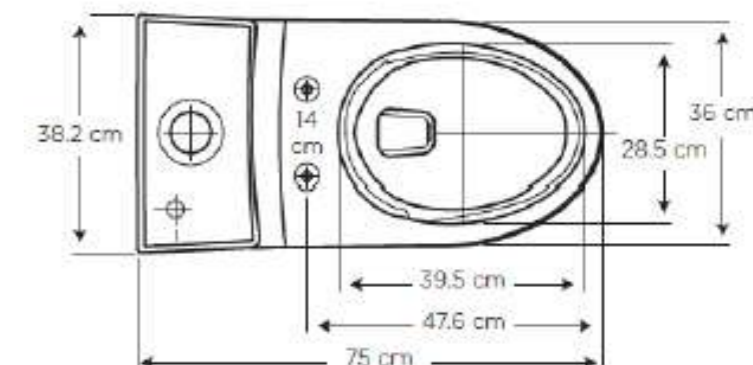

WC

WC

OASIS POWER
EF ELONG
C/ASIENTO
BLANCO

La nueva tecnología Rimless elimina el anillo de la taza logrando que se pueda acceder a todas las áreas,

INCLUYE:

- Asiento Status alargado slow down,
- Herraje Dual Flush
- Botón Dual Flush
- Set de anclaje Taza-Piso
- Tapas de anclaje

- Consumo de agua: 6 y 4.1 litros
- Peso del inodoro: 27.8 kg
- Espesor mínimo de loza: 0.6 cm
- Tolerancia dimensional:
  ± 3% > 20 cm ± 5% < 20 cm
- Nivel mínimo agua en el tanque: 16 cm
- Instalación: 30.5 cm
- Altura del Sello: 6 cm
- Diámetro de la Trampa: 4.7 cm
- Superficie de agua: 19 x 13.3 cm

OASIS POWER
EF ELONG C/ASIENTO BLANCO