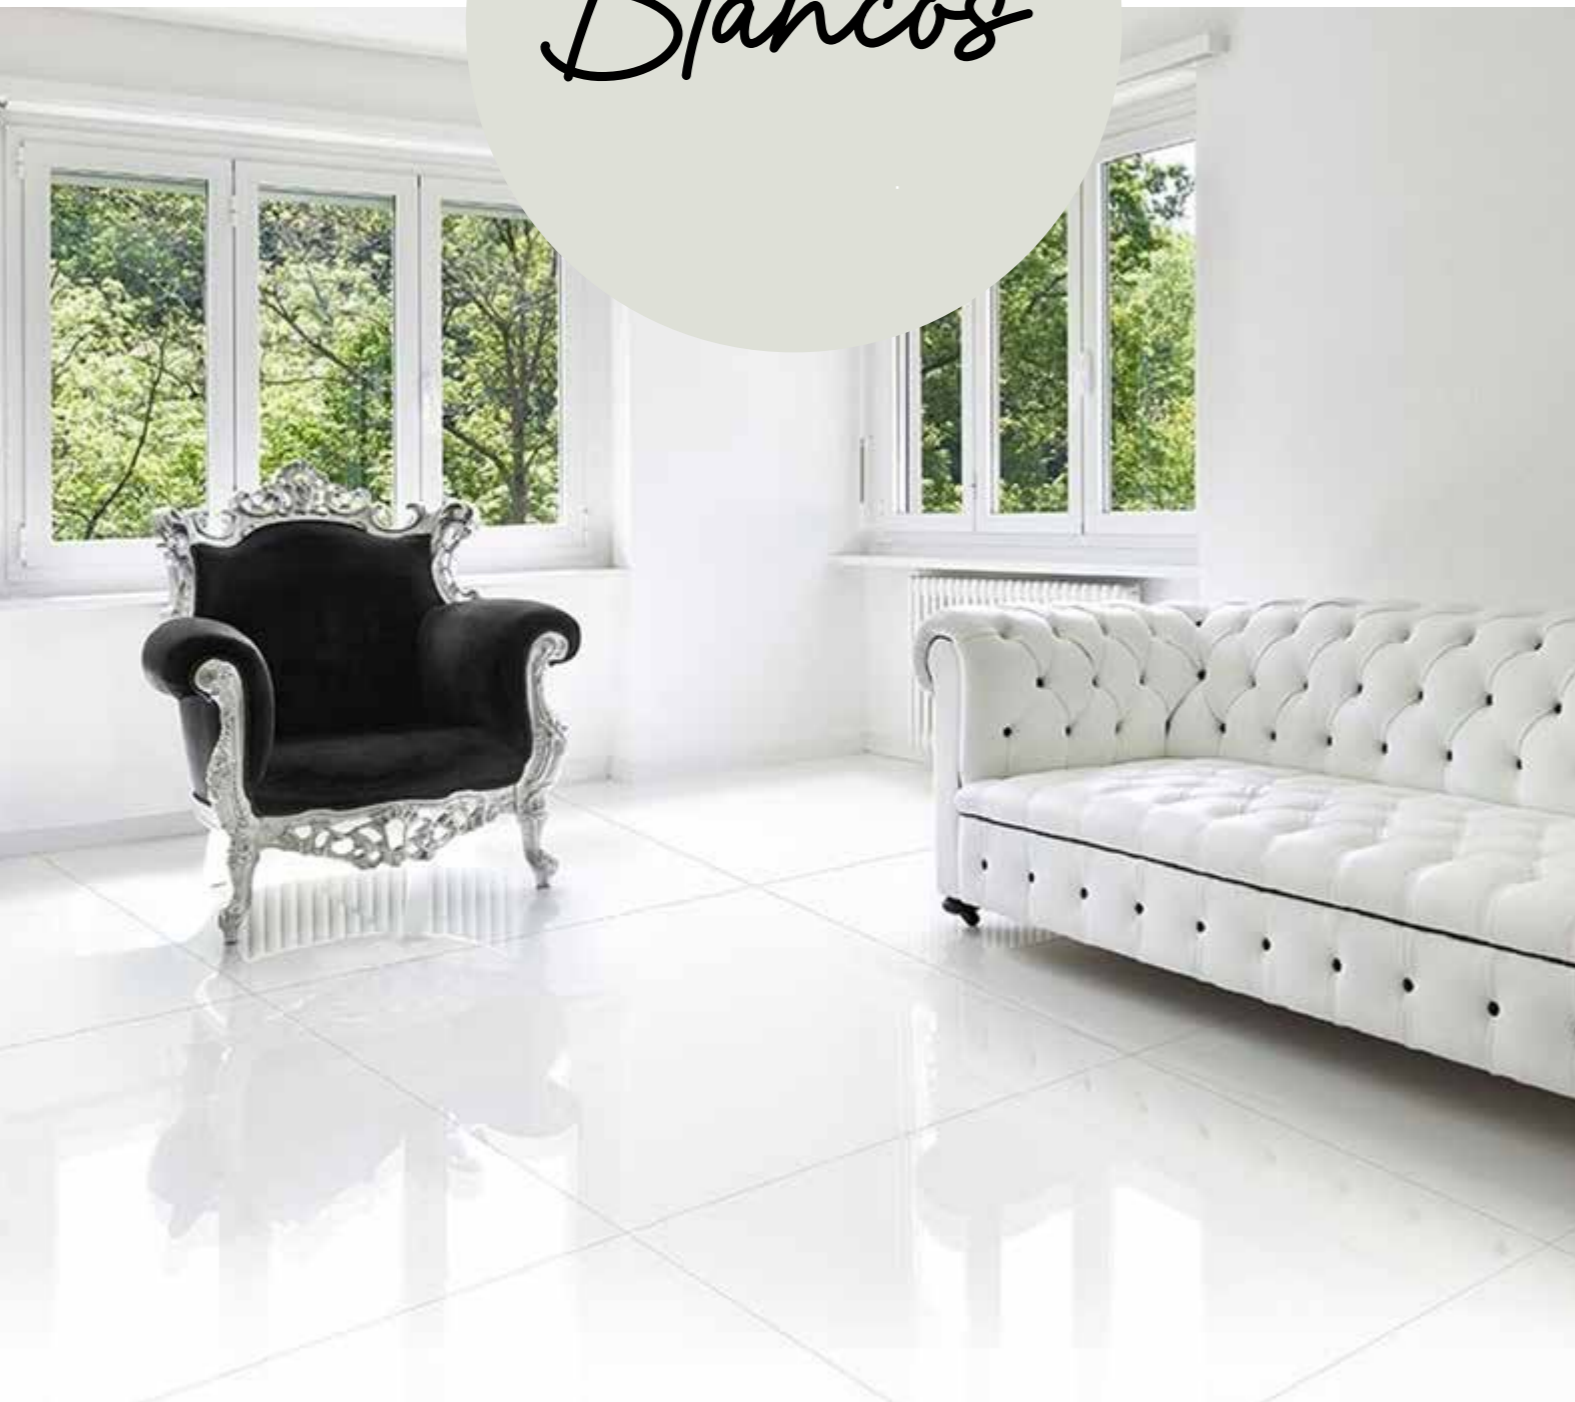

Cerámica / 33,3x100

Pared

Mate

Interior

V3

Rectificado

PASTA
BLANCA

Blancos