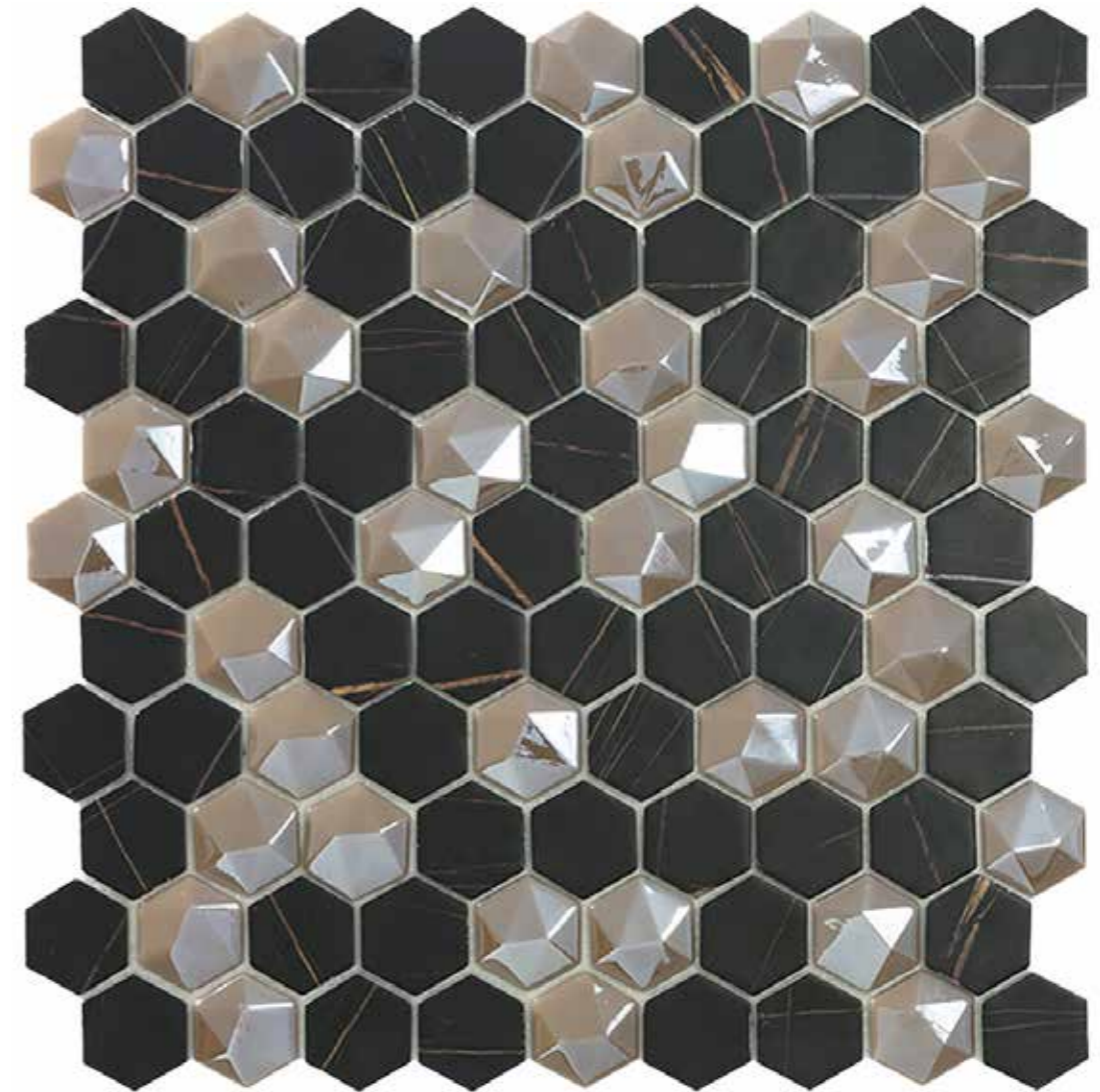

Interior
y Exterior

Brillante

Malla

Absorción
0%

Vidrio

MOSAICO
31,7x30,7

SAHARA MIX COFFEE HEX

Mosaico / 31,7x30,7