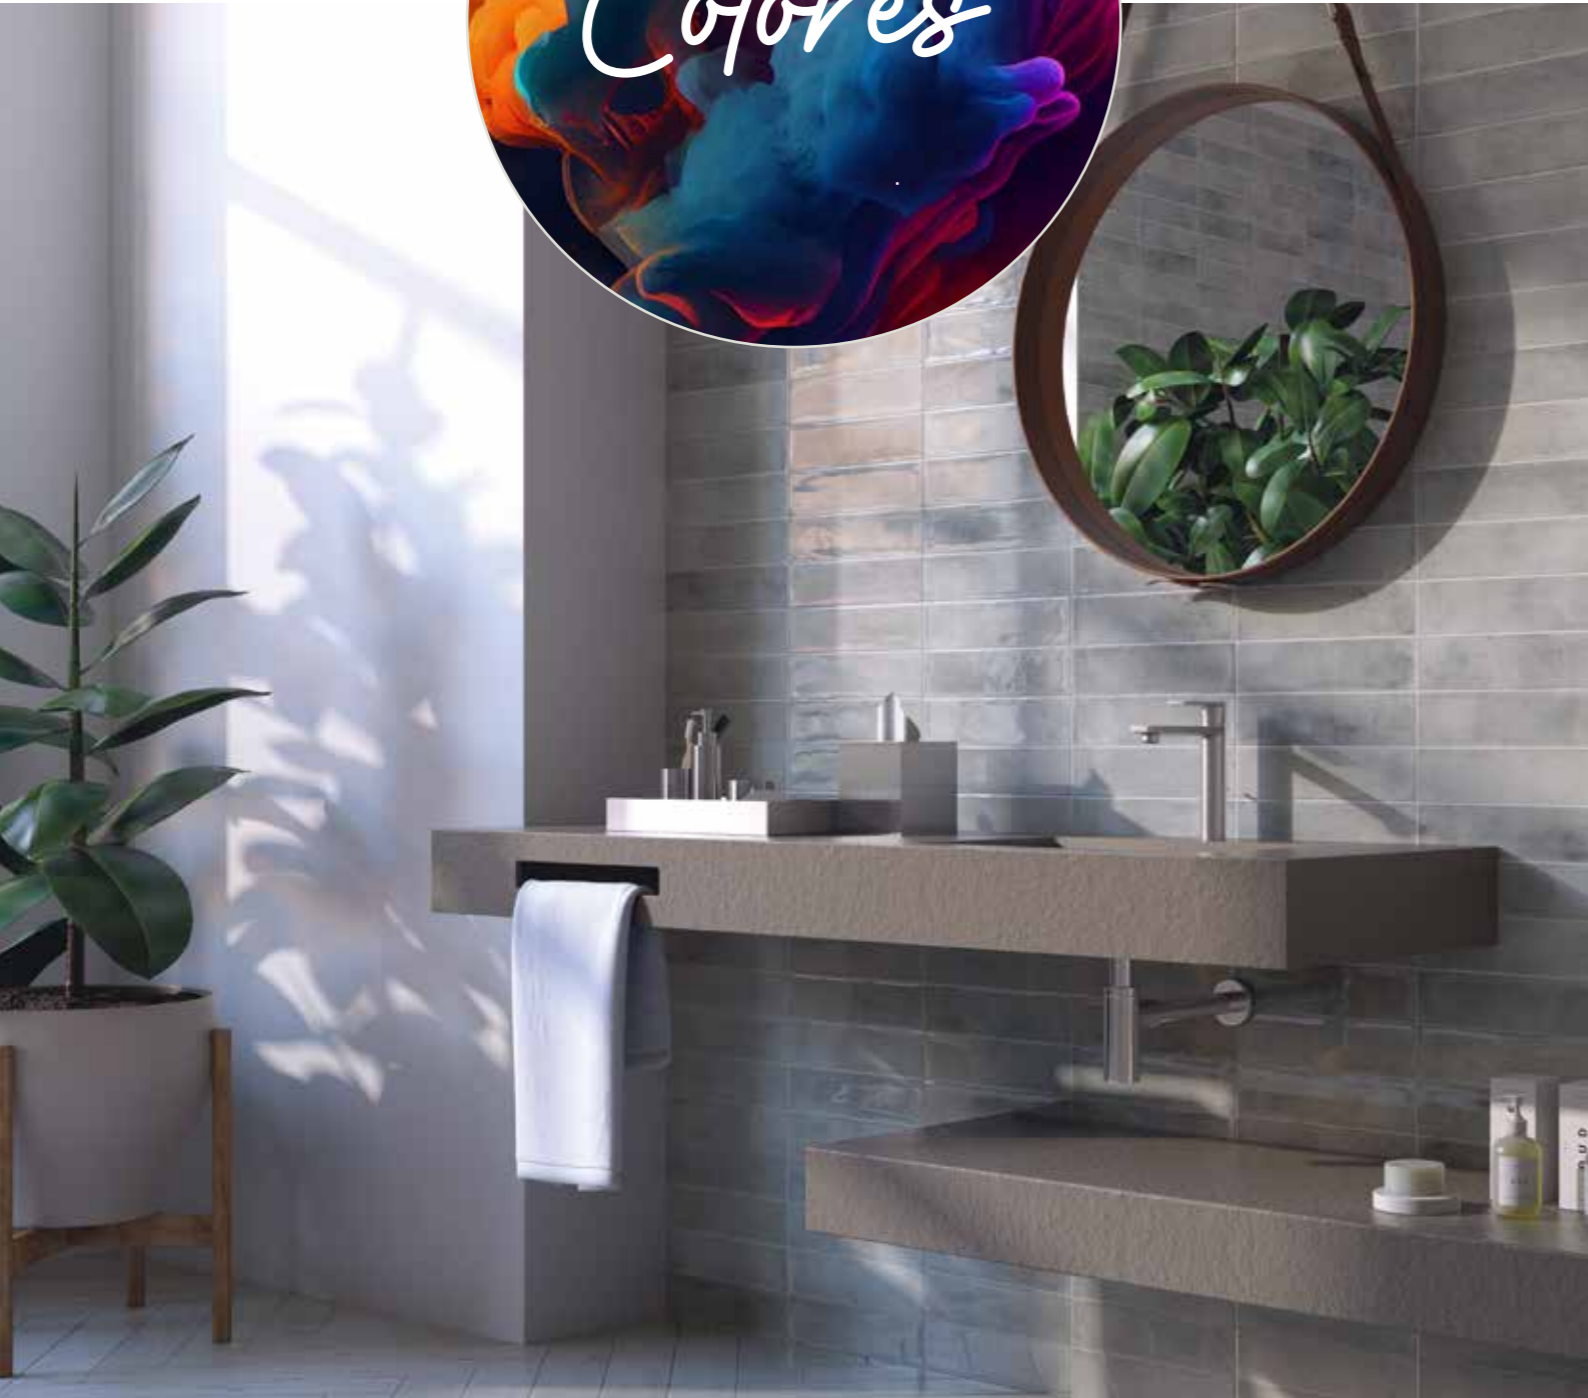

Interior

Esmaltado

Rectificado

CERÁMICA / 30x60

GREY

GLACIAR

ESMERALD

SKY