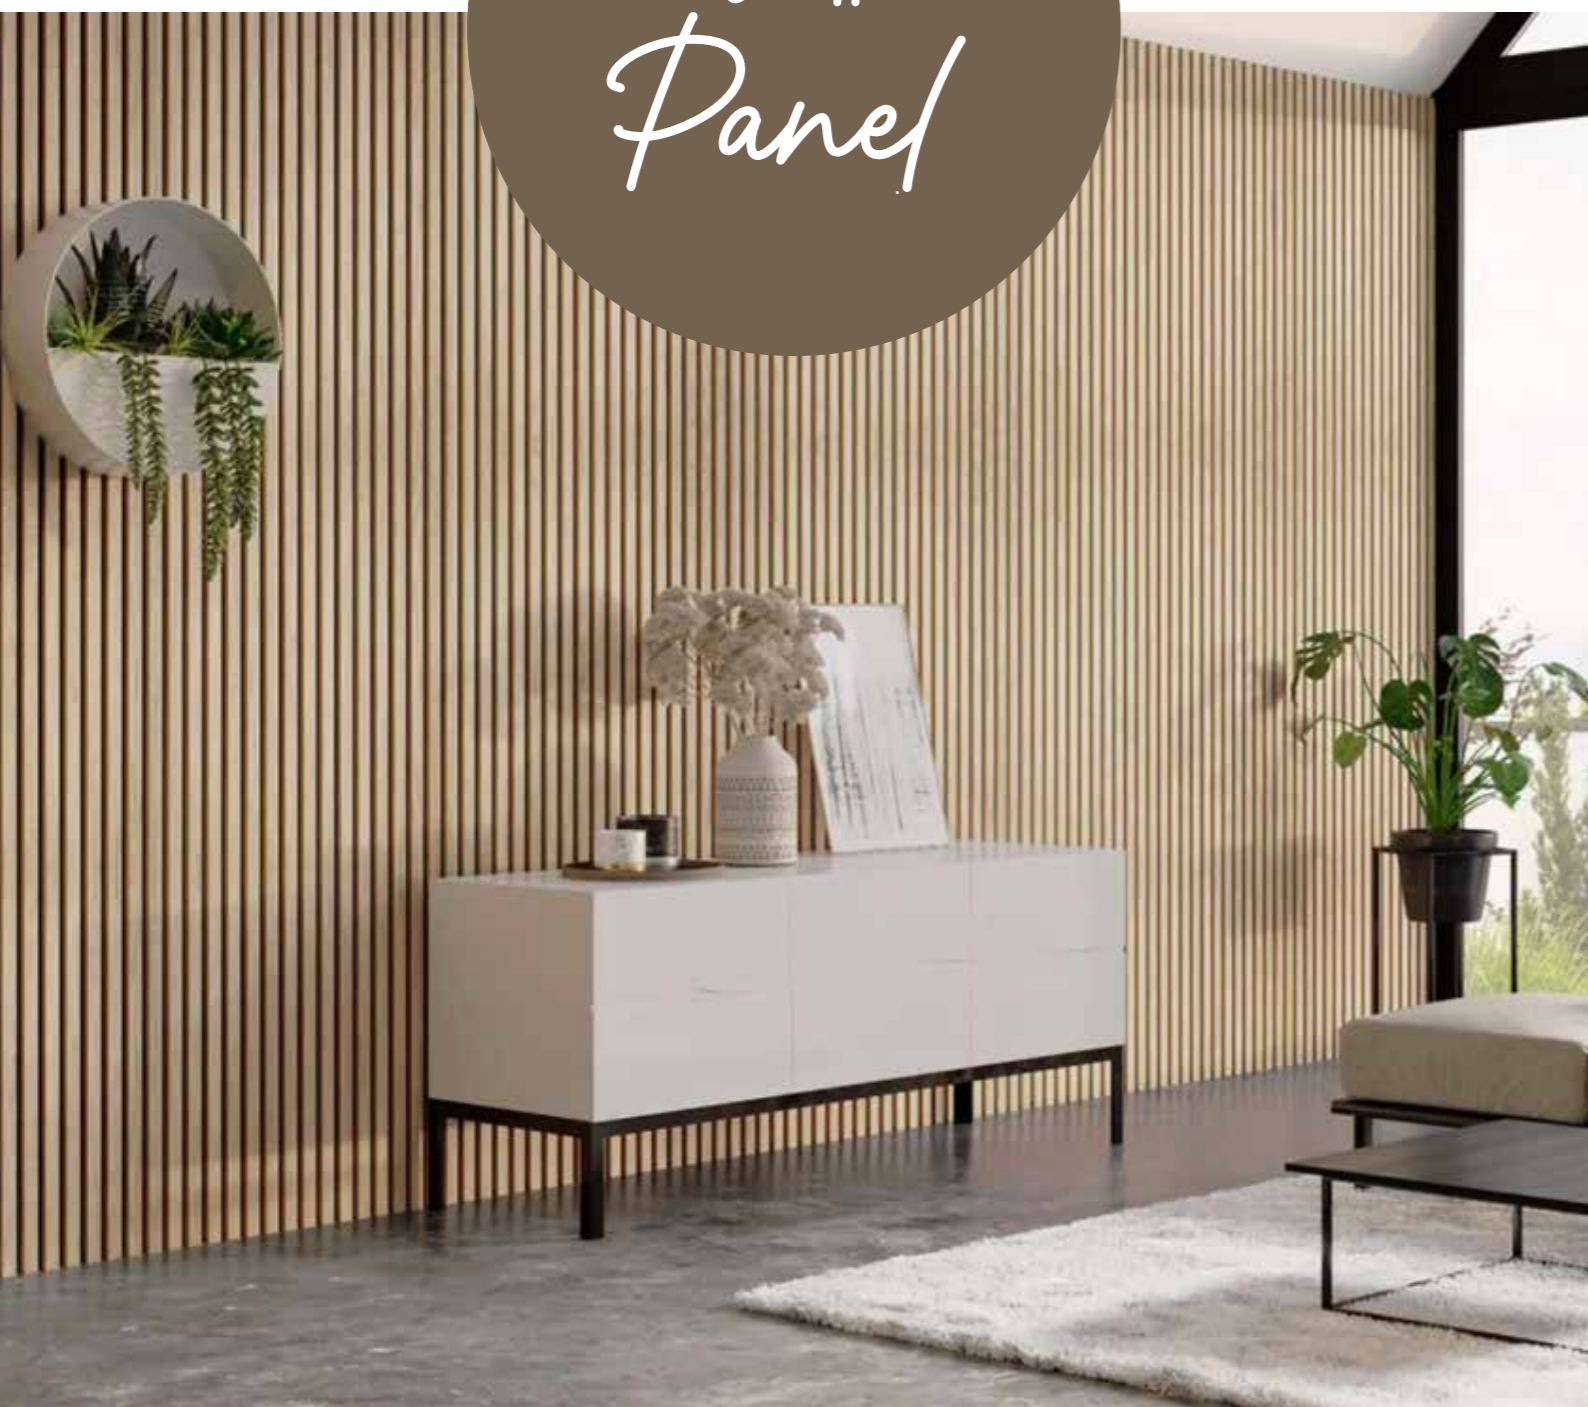

CREAM OUTDOOR

290 x 21,90 x 2,6

Wall Panel CREAM OUTDOOR

Profundidad: 290 mm
Ancho: 219 mm

Resistencia a la corrosión

Fácil instalación y mantenimiento

Retardante del fuego

Impermeable