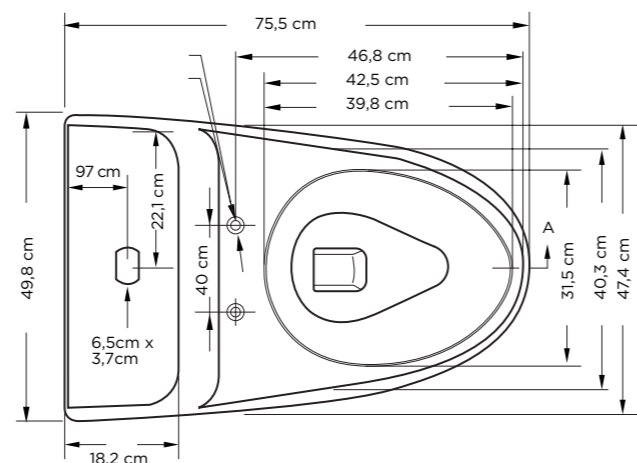

WC

KINGSLEY ADVANCE
EF ELONGC/ASIENTO
BLANCO

INCLUYE:

- Asiento Status alargado slow down,
- Herraje Dual Flush
- Botón Dual Flush
- Set de anclaje Taza-Piso
- Tapas de anclaje

- Consumo de Agua: 4.1 y 6 litros
- Nivel Mínimo de agua en el tanque: 175 mml
- Peso del Inodoro: 40.3 kg
- Espesor mínimo de la Loza: 6mm
- Tolerancia dimensional: +- 3%
- Instalación: 305 mm
- Altura Sello: 60 mm
- Diámetro-trampa: 44.5 mm
- Superficie de agua: 220 mm x 172 mm