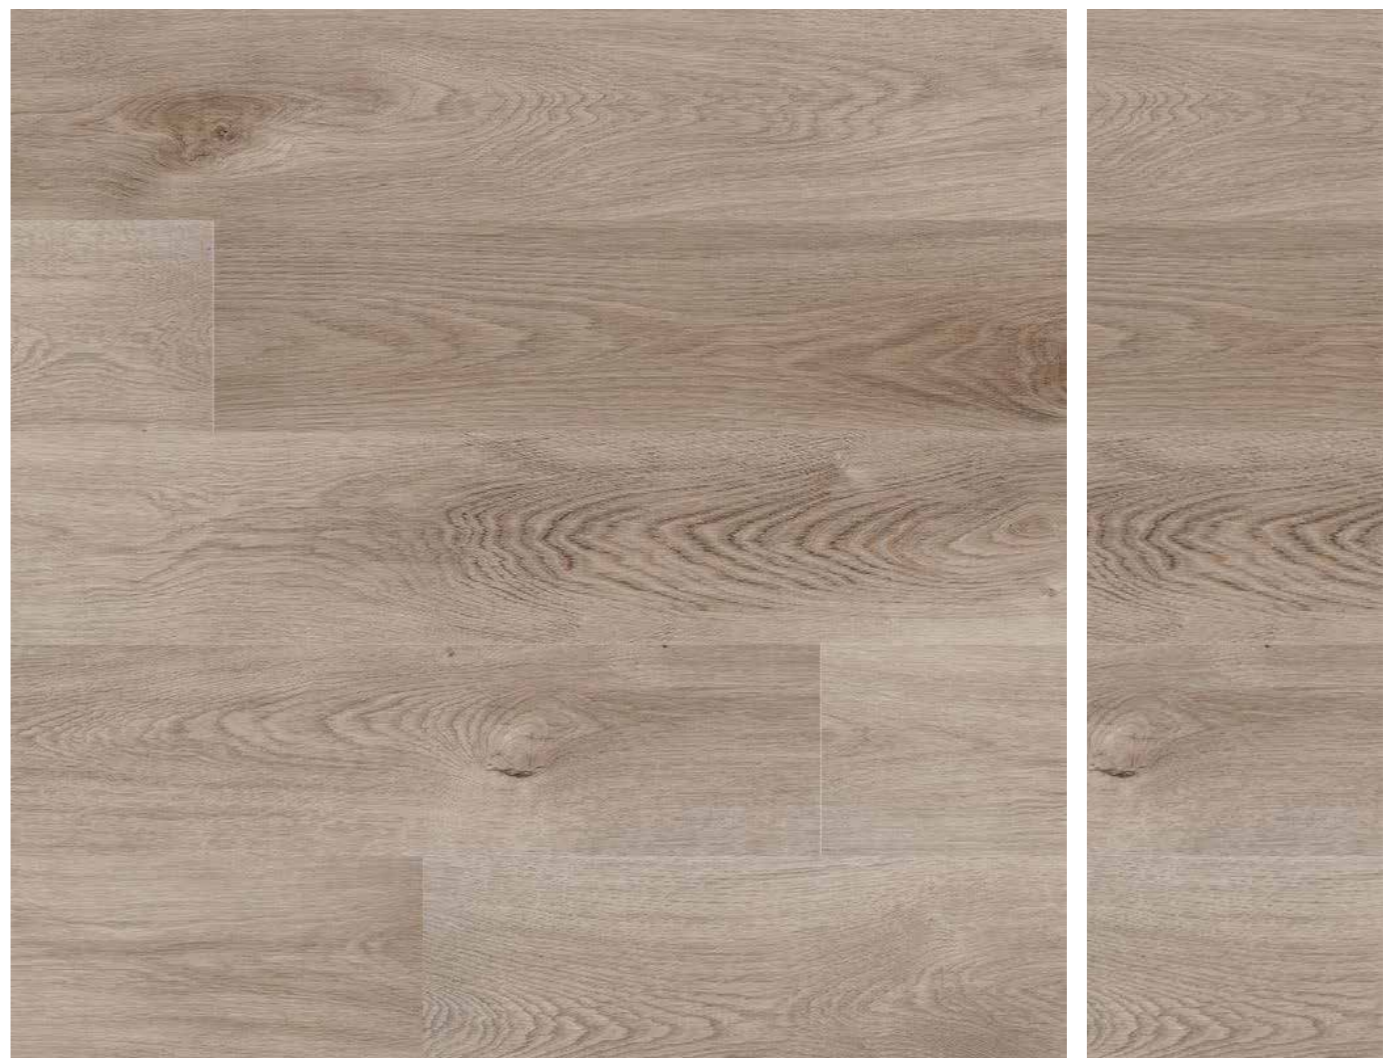

- 100% Impermeable
- Anti deslizante
- Insonoro
- Favorable para mascotas
- Espesor 5mm
- Resistente a las manchas
- Fácil instalación
- Resistente al rayado
- Cero expansión y contracción
- Sistema de cierre uniclick