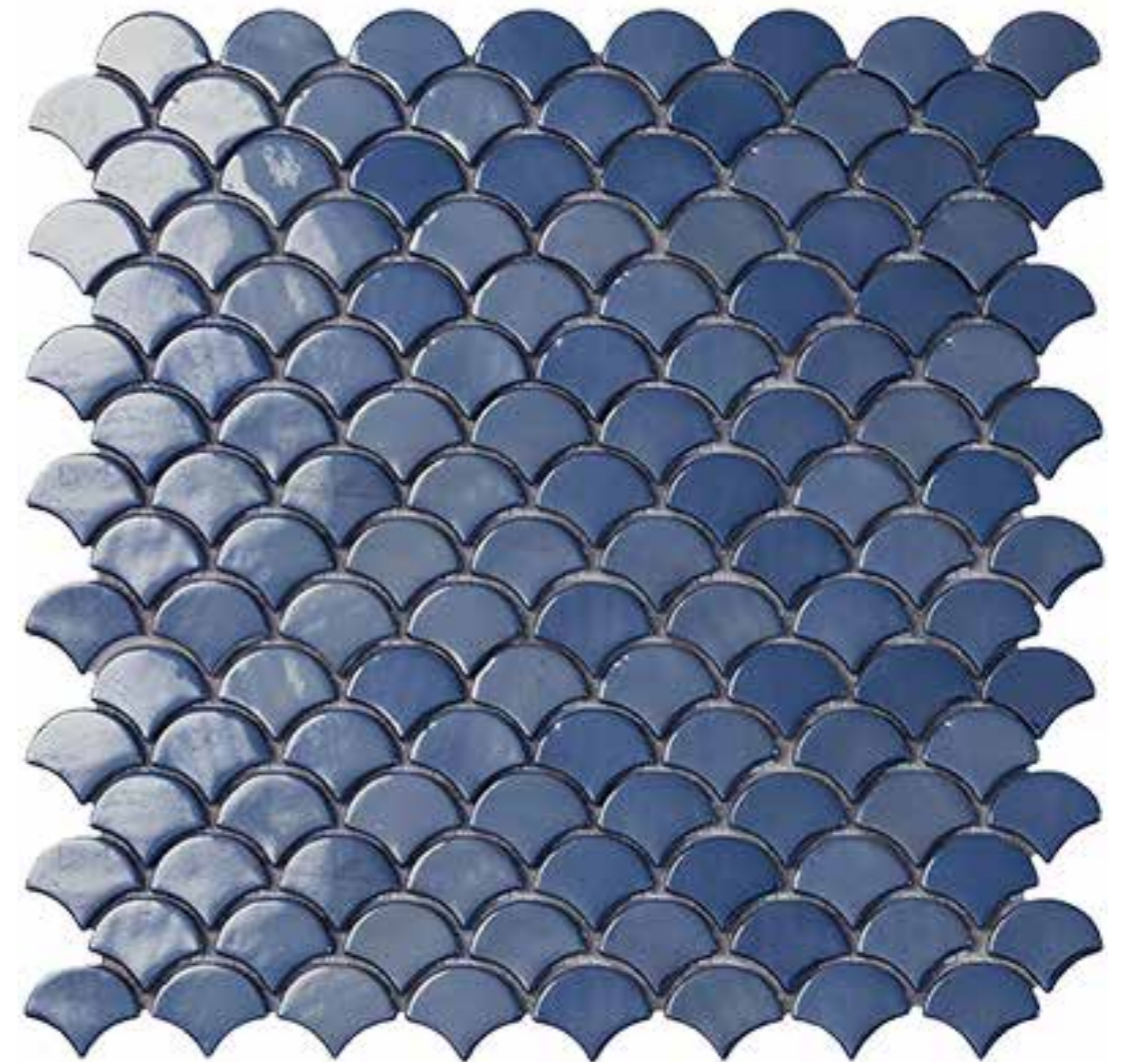

MOSAICO
32,4x31,7

SOUL GREEN 6003

Mosaico / 32,4x31,7

Pared

Interior

Brillante

Malla

MOSAICO
32,4x31,7