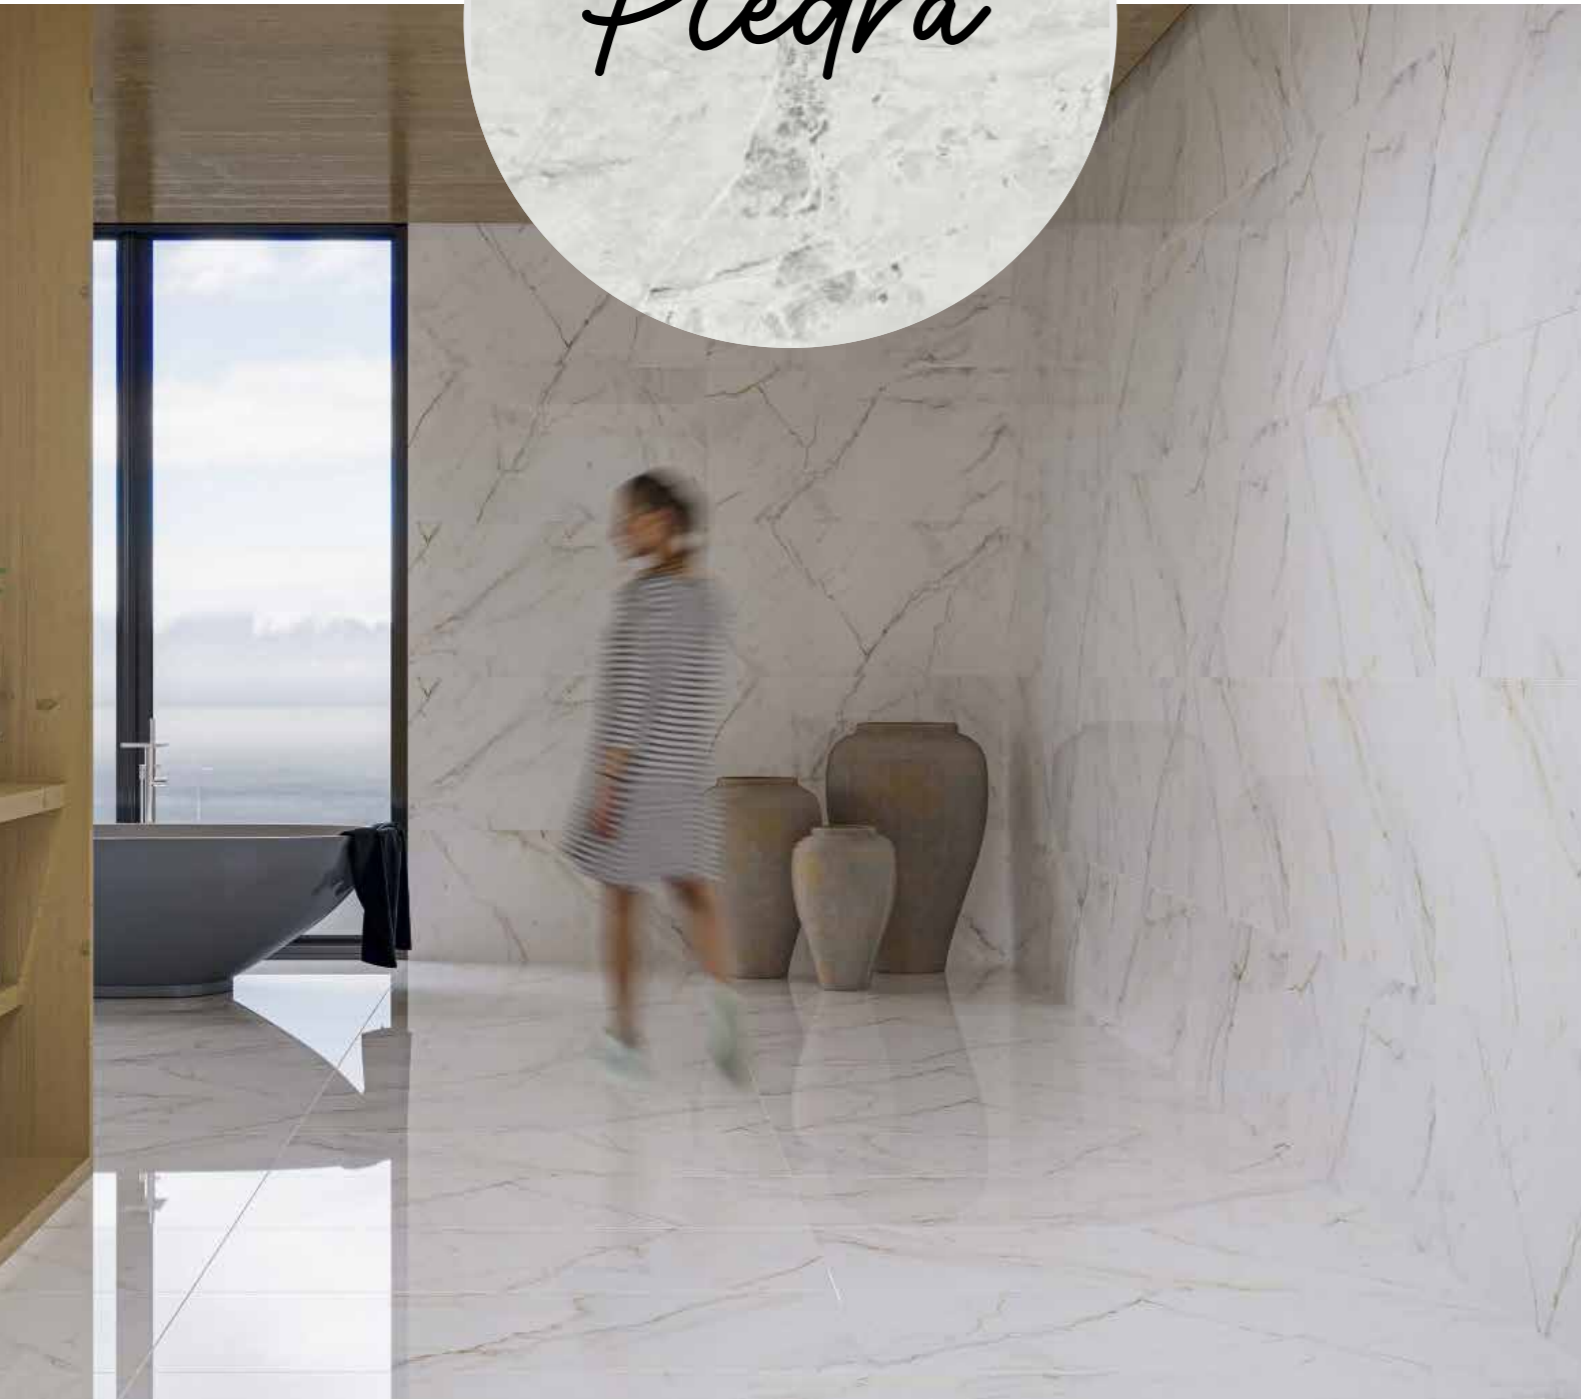

CASTELO TASSO LUX

Porcelanato / 62x121

- Piso Pared
- Pulido
- Interior
- V3
- Rectificado
- Esmaltado
- PEI III
- Caras