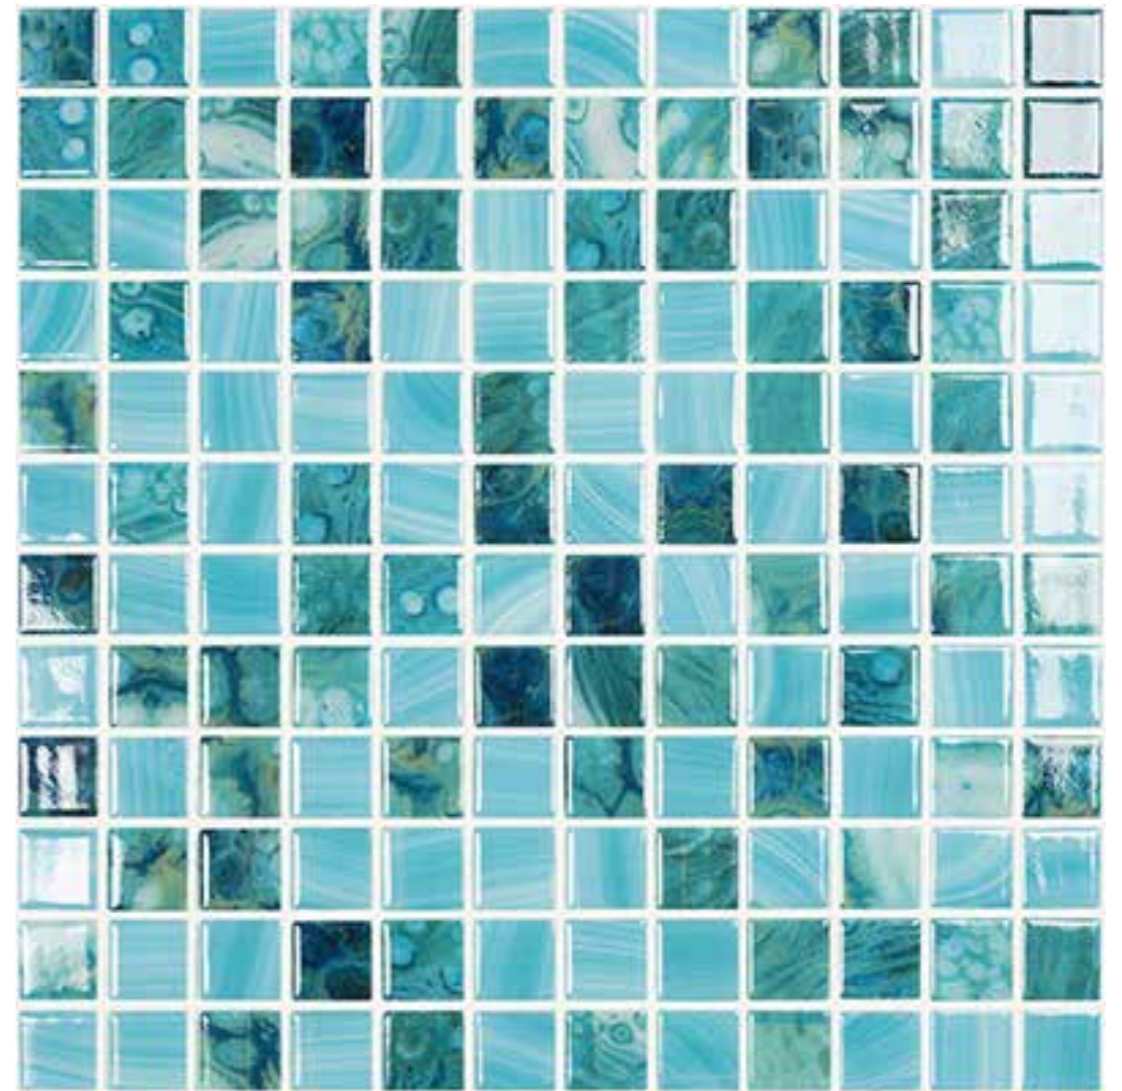

MOSAICO
31,5x31,5