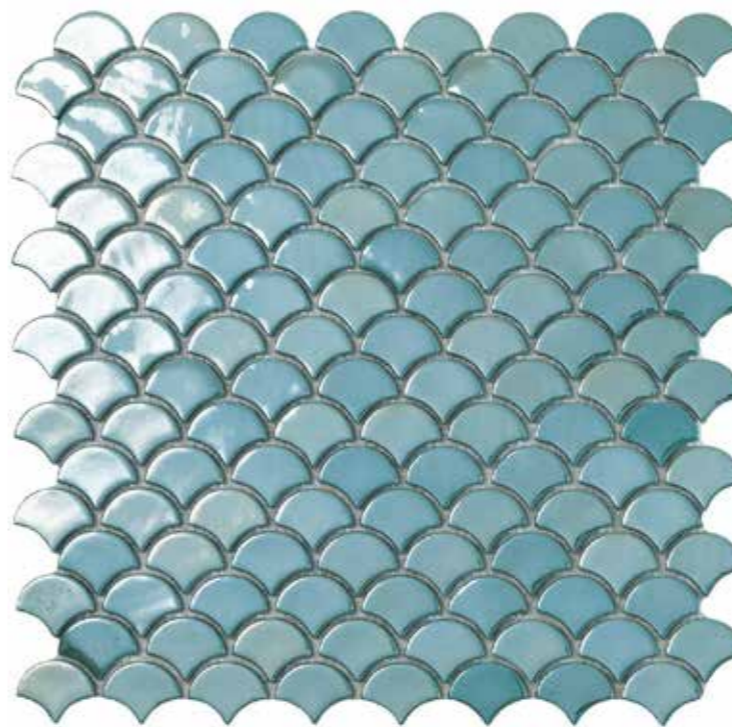

Brillante

Mate

SOUL TURQUOISE 6101

Mosaico / 32,4x31,7

Pared

Interior

Malla