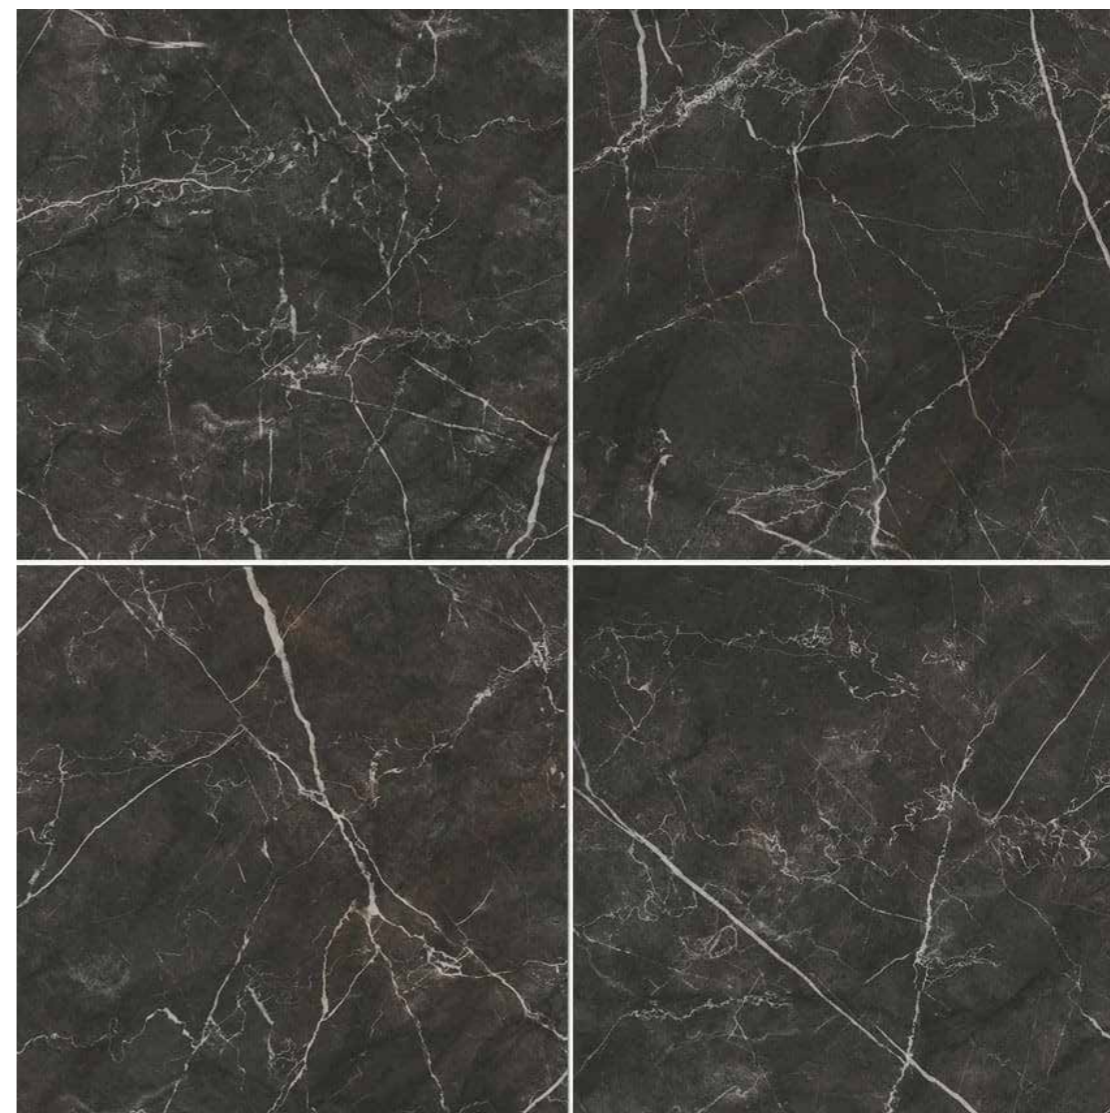

NERO ELEVATO

Gres / 66x66

Piso
Pared

Pulido

Interior

V2

Rectificado

Esmaltado

PEI III

Caras