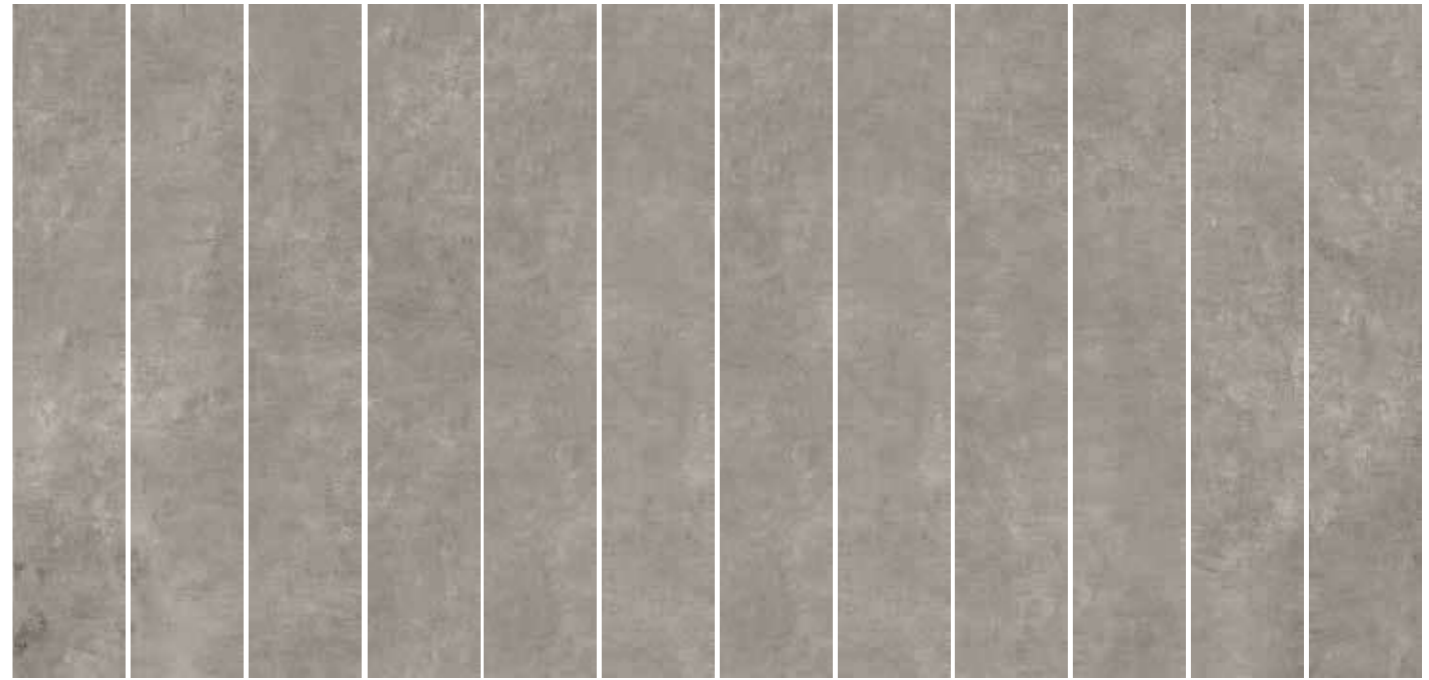

Piso y Pared

Mate

Interior

V3

Rectificado

Esmaltado

Caras

PEI III