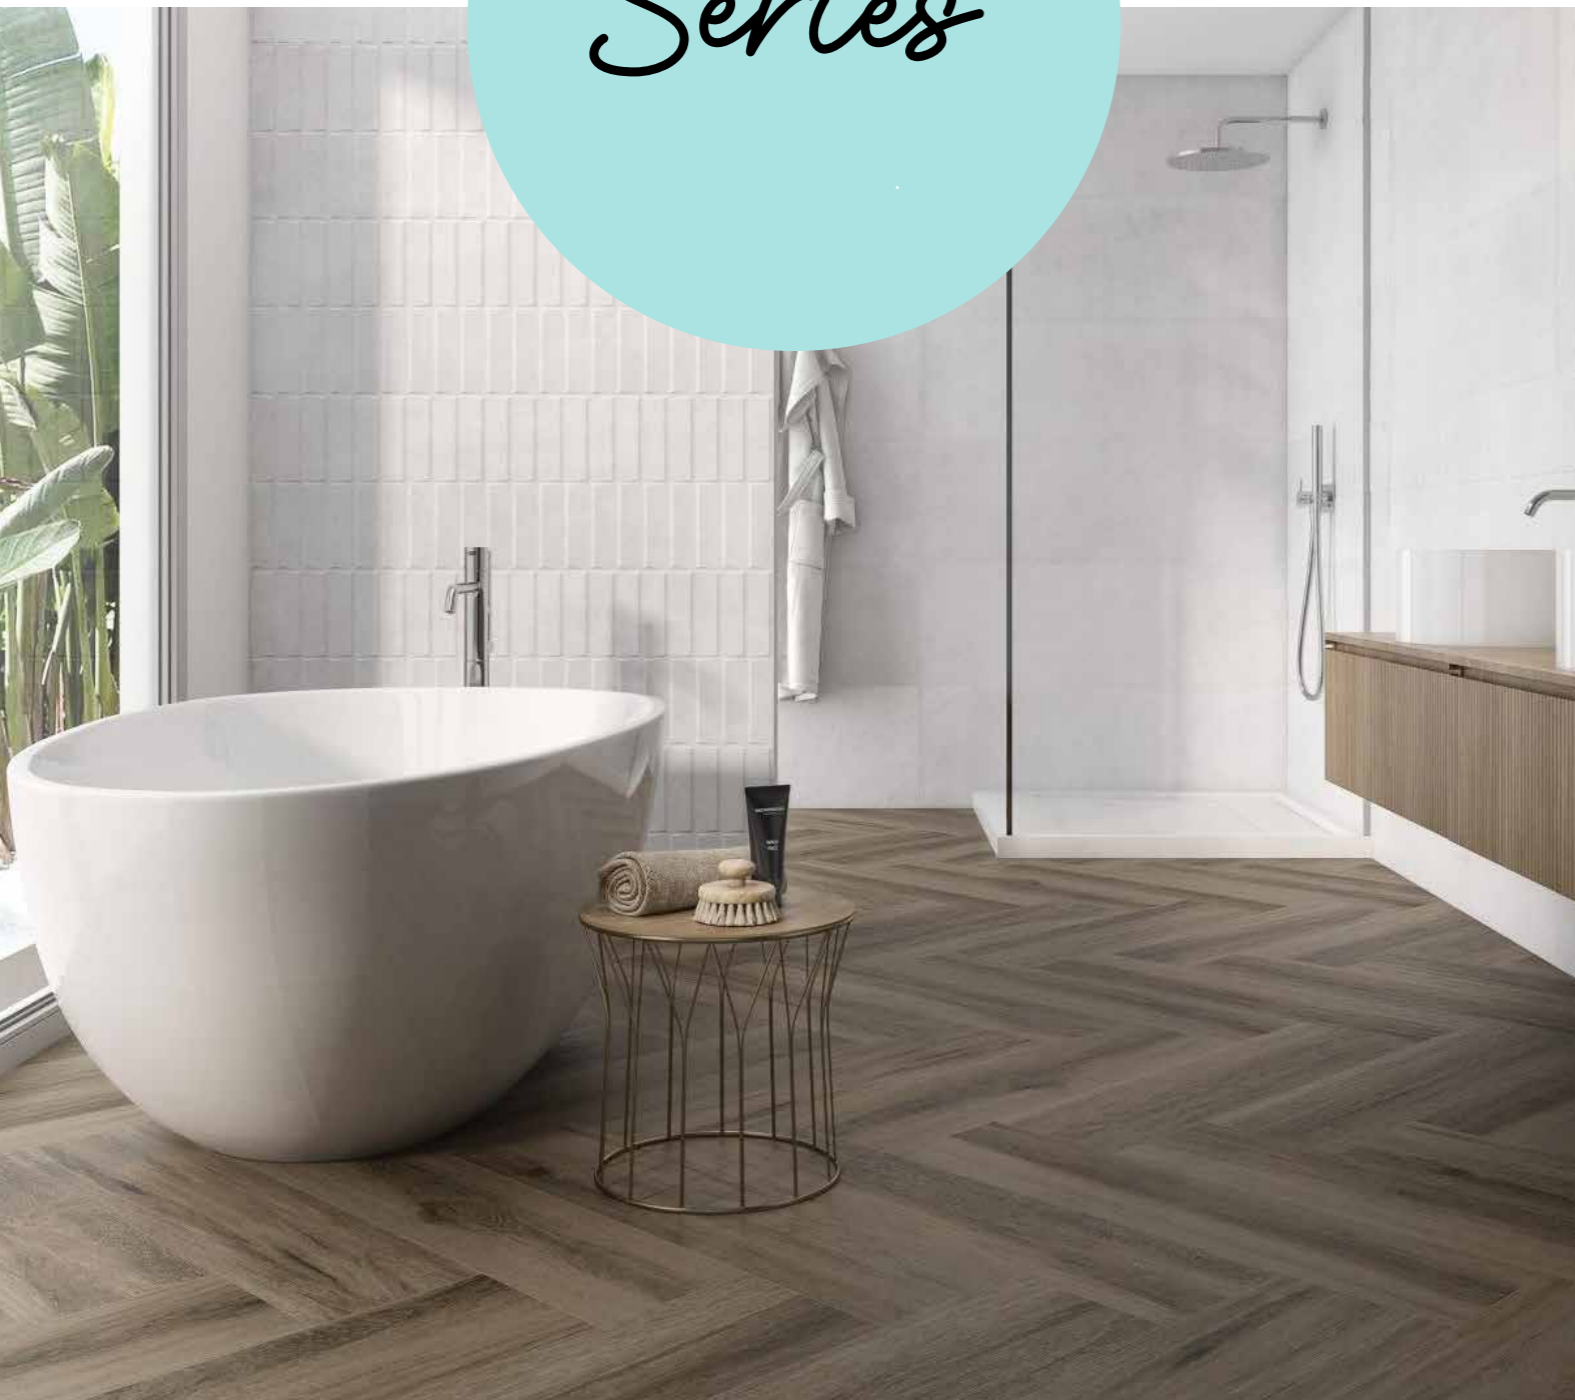

KHALA TAUPE

KHALA CHANCE TAUPE

KHALA
Cerámica / 30x90

-  Pared
-  Mate
-  Interior
-  V1
-  Rectificado
-  PASTA BLANCA

Series

Series
DOSSO

CERÁMICA / 40x120

DOSSO BIANCO