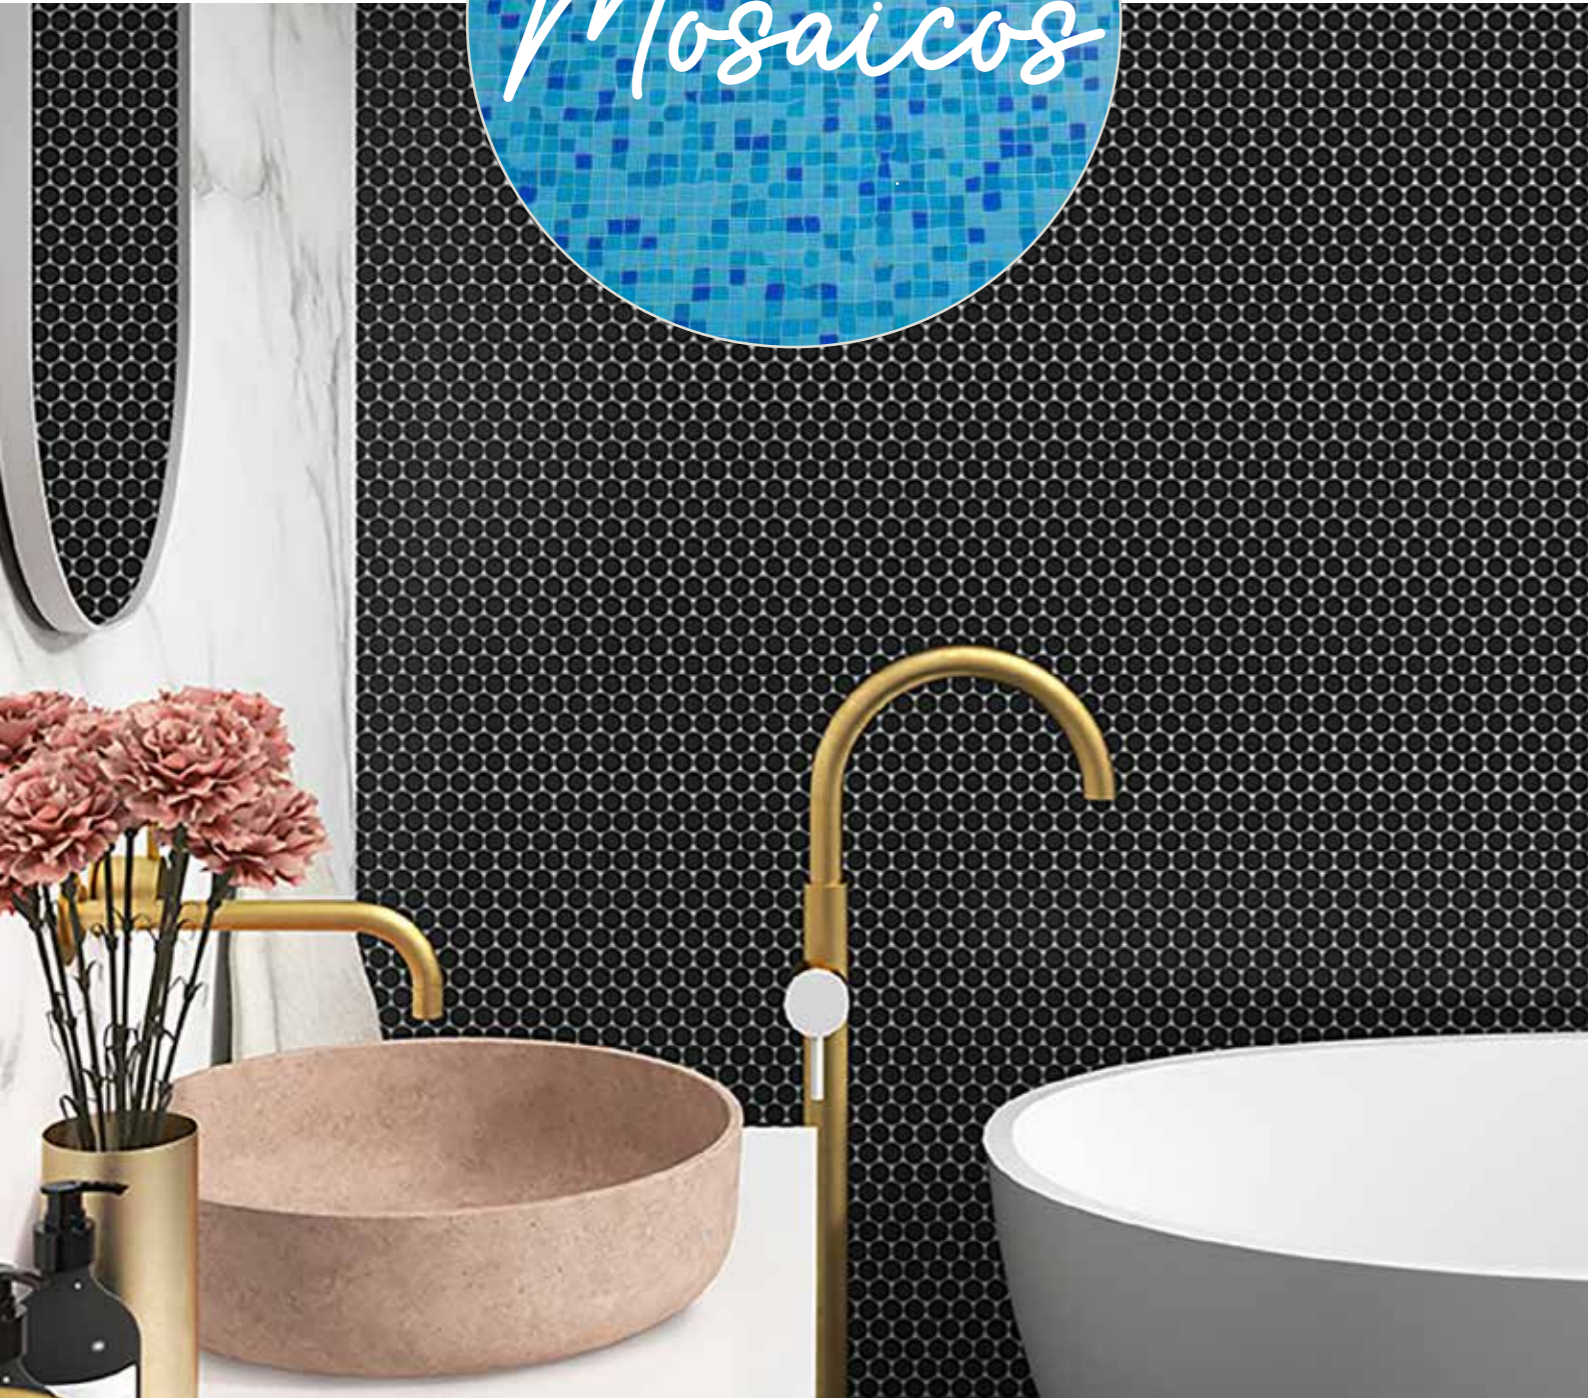

CARRARA GREY
Mosaico / 31,5x31,5

Piso
y Pared

Brillante

Interior

V2

MOSAICO
30,6X31,4

CIRCLE 6005
Mosaico / 30,6x31,4

Pared