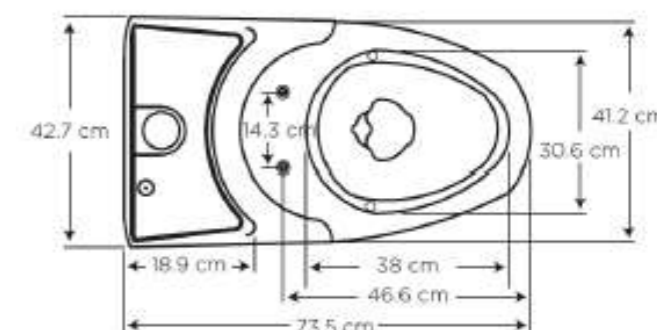

INCLUYE:

- Asiento Status alargado slow down,
- Herraje Dual Flush
- Botón Dual Flush
- Tapas de anclaje

- Consumo de agua: 6 y 4.1 litros
- Peso del inodoro: 32 kg
- Espesor mínimo de loza: 0.6 cm
- Tolerancia dimensional: $\pm 3\% > 20 \text{ cm} / \pm 5\% < 20 \text{ cm}$
- Nivel mínimo agua en el tanque: 15 cm
- Instalación: 30.5 cm
- Altura del Sello: 5,7 cm
- Diámetro de la Trampa: 4.7 cm
- Superficie de agua: 19 x 14 cm