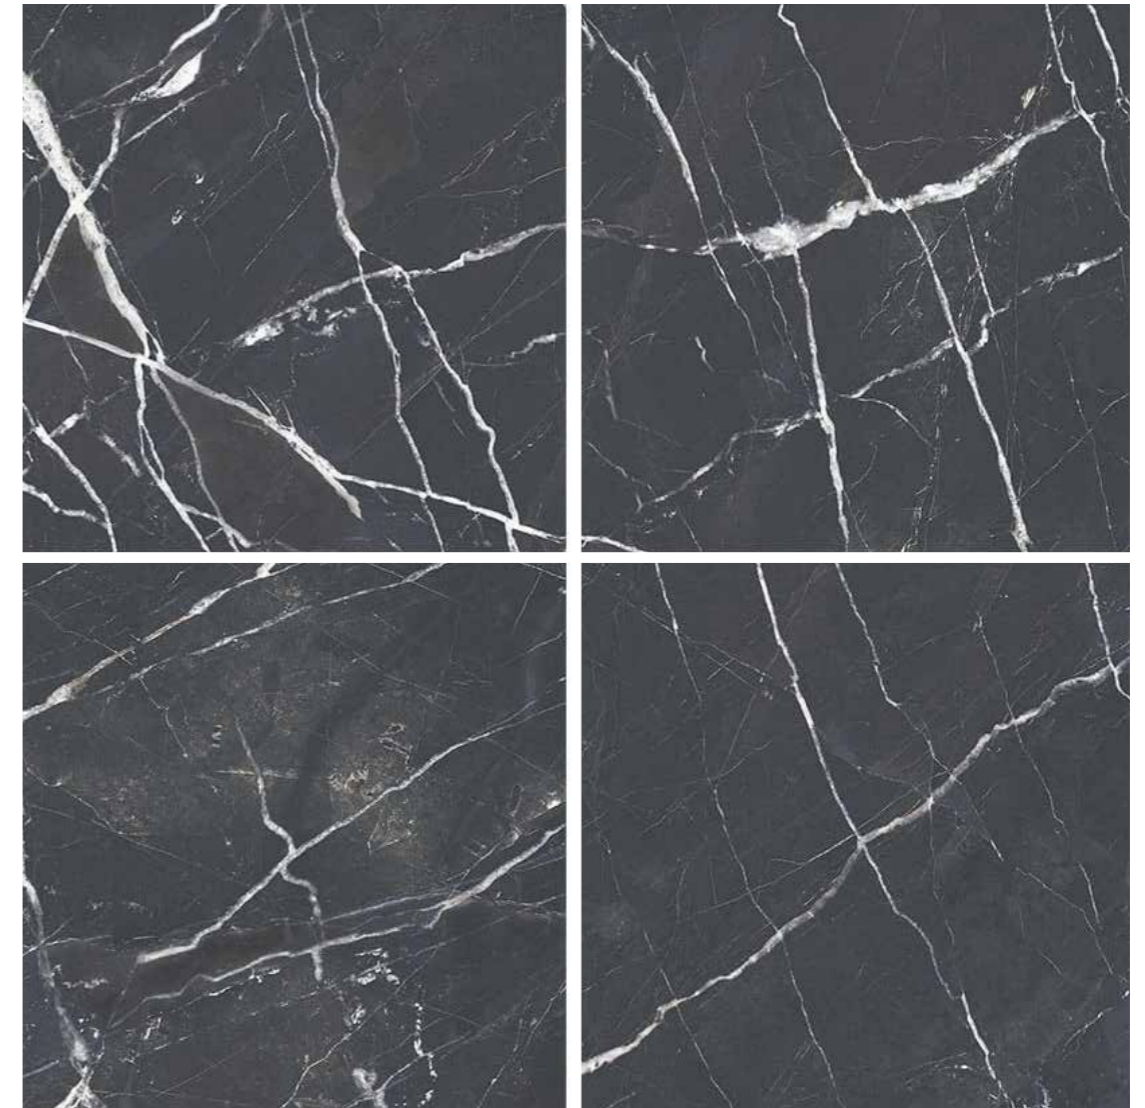

Piedra

Piedra
GALAXIA BLACK

GRES / 87x87

GALAXIA BLACK

Gres / 87x87

Piso
Pared

Pulido

Interior

V3

Rectificado

Esmaltado

PEI III

Caras