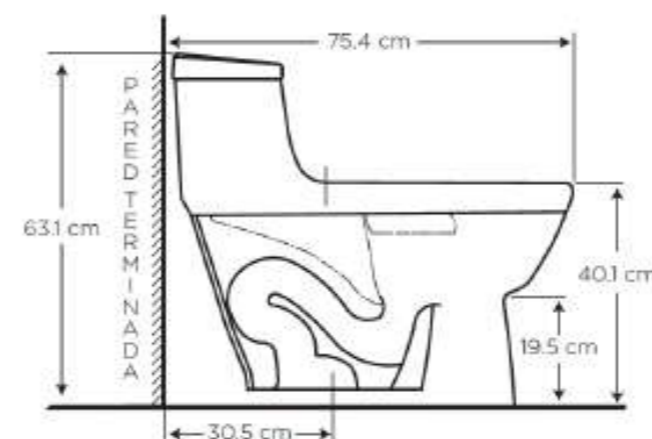

WC

VITTORIA POWER EF ELONG C/ASIENTO BL

WC
EF ELONG
C/ASIENTO BL

La nueva tecnología Rimless elimina el anillo de la taza logrando que se pueda acceder a todas las áreas, con facilidad y comodidad.

INCLUYE:

- Asiento Status alargado slow down,
- Herraje Dual Flush
- Botón Dual Flush
- Tapas de anclaje

- Consumo de agua: 6 y 4.1 litros
- Peso del inodoro: 32 kg
- Espesor mínimo de loza: 0.6 cm
- Tolerancia dimensional: $\pm 3\% > 20 \text{ cm} / \pm 5\% < 20 \text{ cm}$
- Nivel mínimo agua en el tanque: 15 cm
- Instalación: 30.5 cm
- Altura del Sello: 5,7 cm
- Diámetro de la Trampa: 4.7 cm
- Superficie de agua: 19 x 14 cm