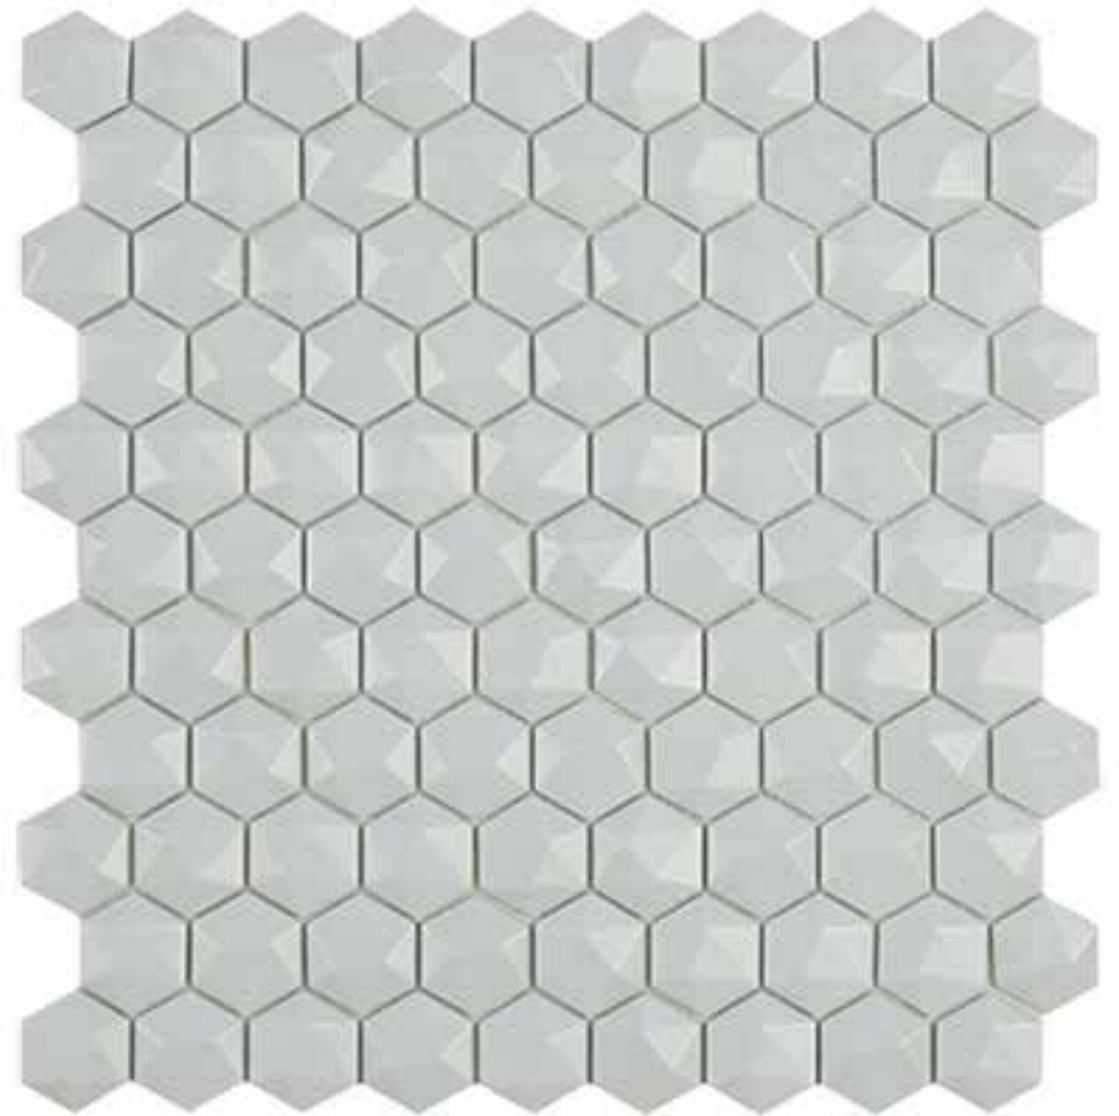

Mosaico / 31,7x30,7

MOSAICO
31,7x30,7

Pared

Interior
y Exterior

Mate

Metalizado

Malla

0%
Malla