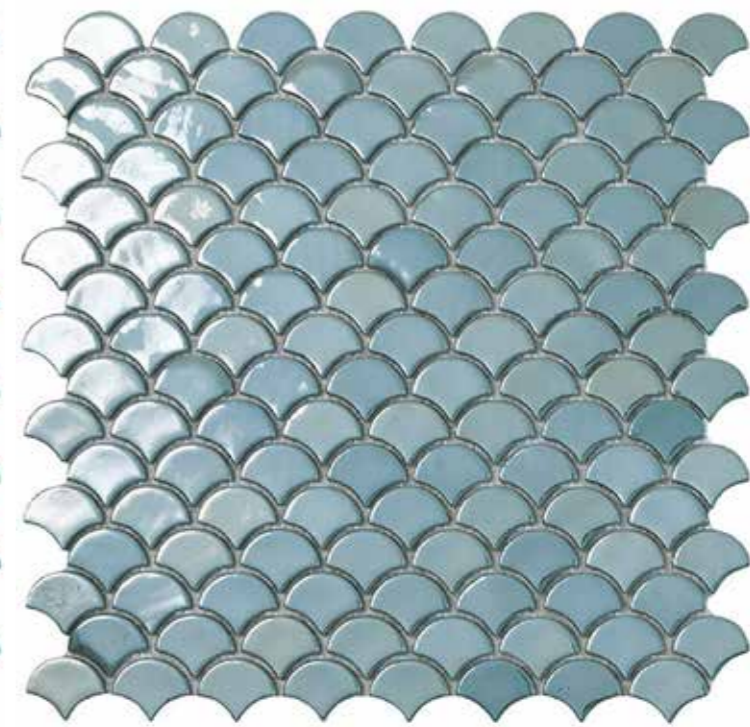

Brillante

Mate

SOUL TURQUOISE 6101

Mosaico / 32,4x31,7

Pared

Interior

Malla