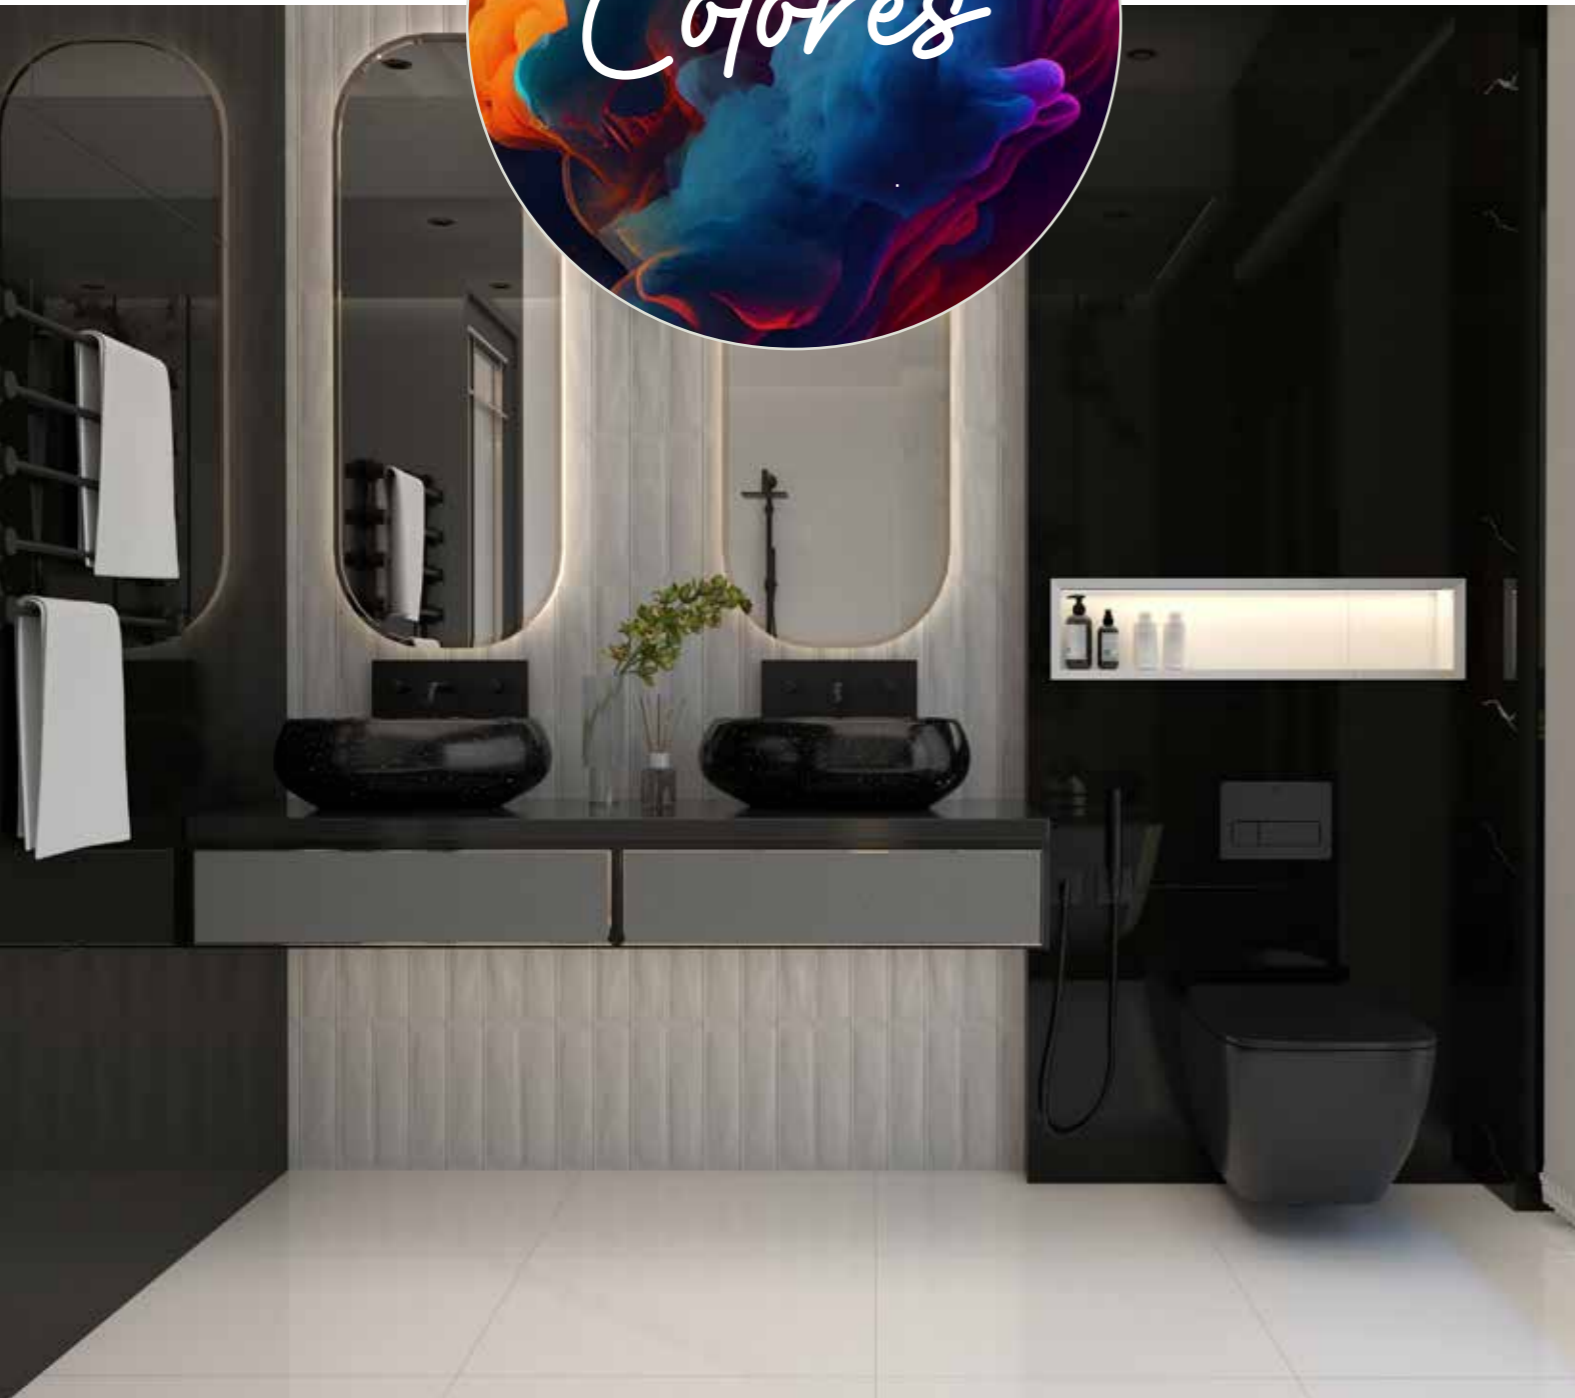

BOTAN
Cerámica / 30x60

Pared

Brillante

Interior

V2

Caras

PASTA
BLANCA

PORCELANATO
60x60