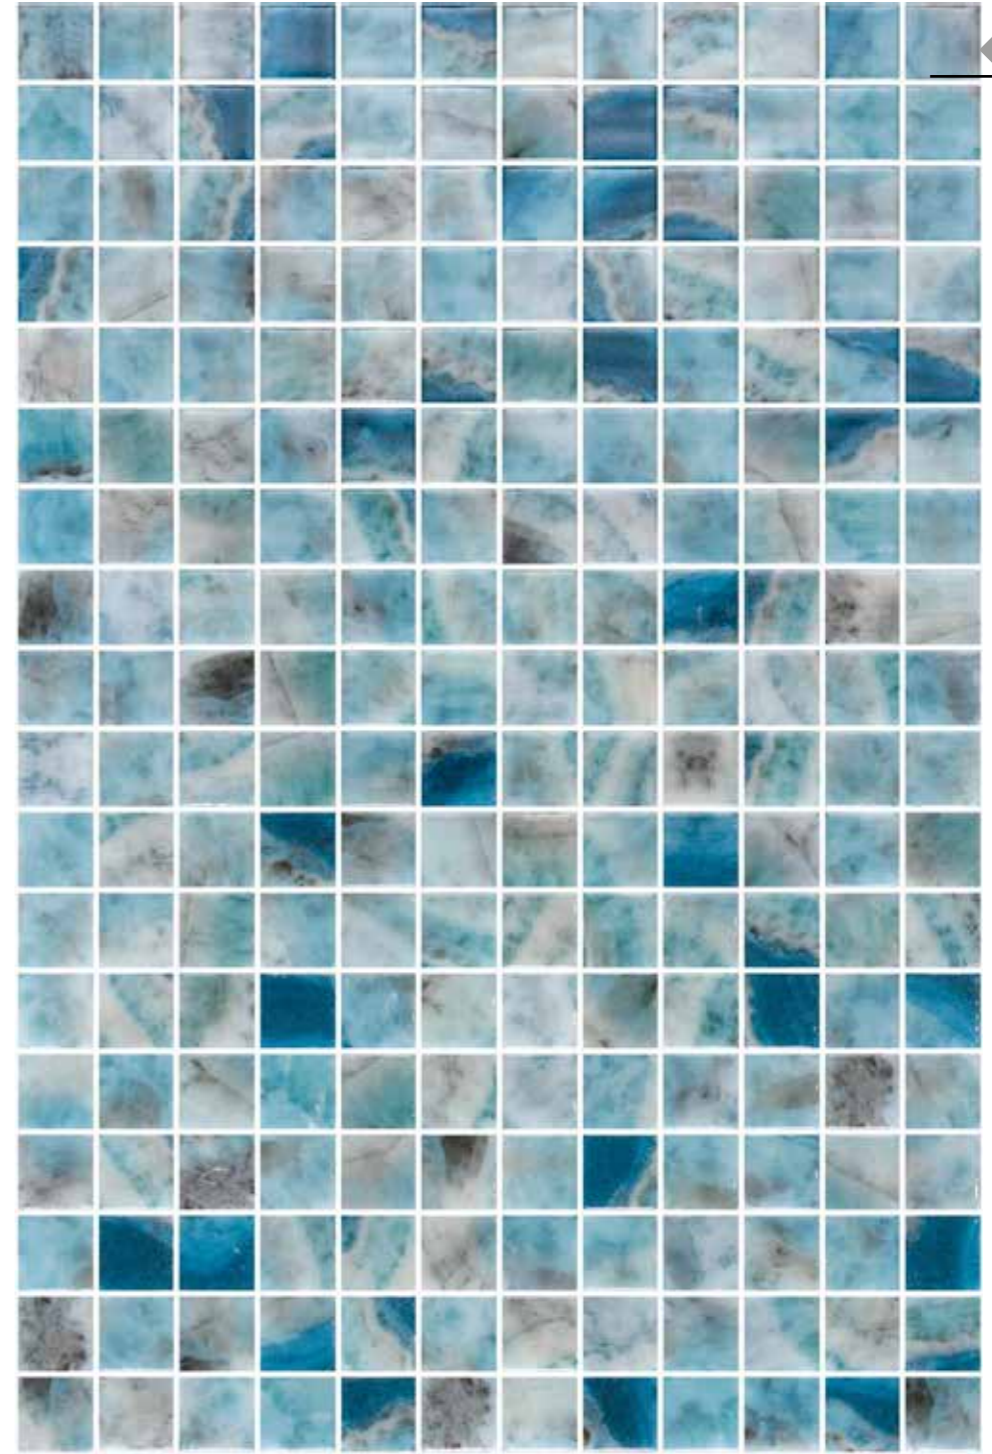

ESCENARIOS
DECORATIVOS

ESCENARIOS
DECORATIVOS