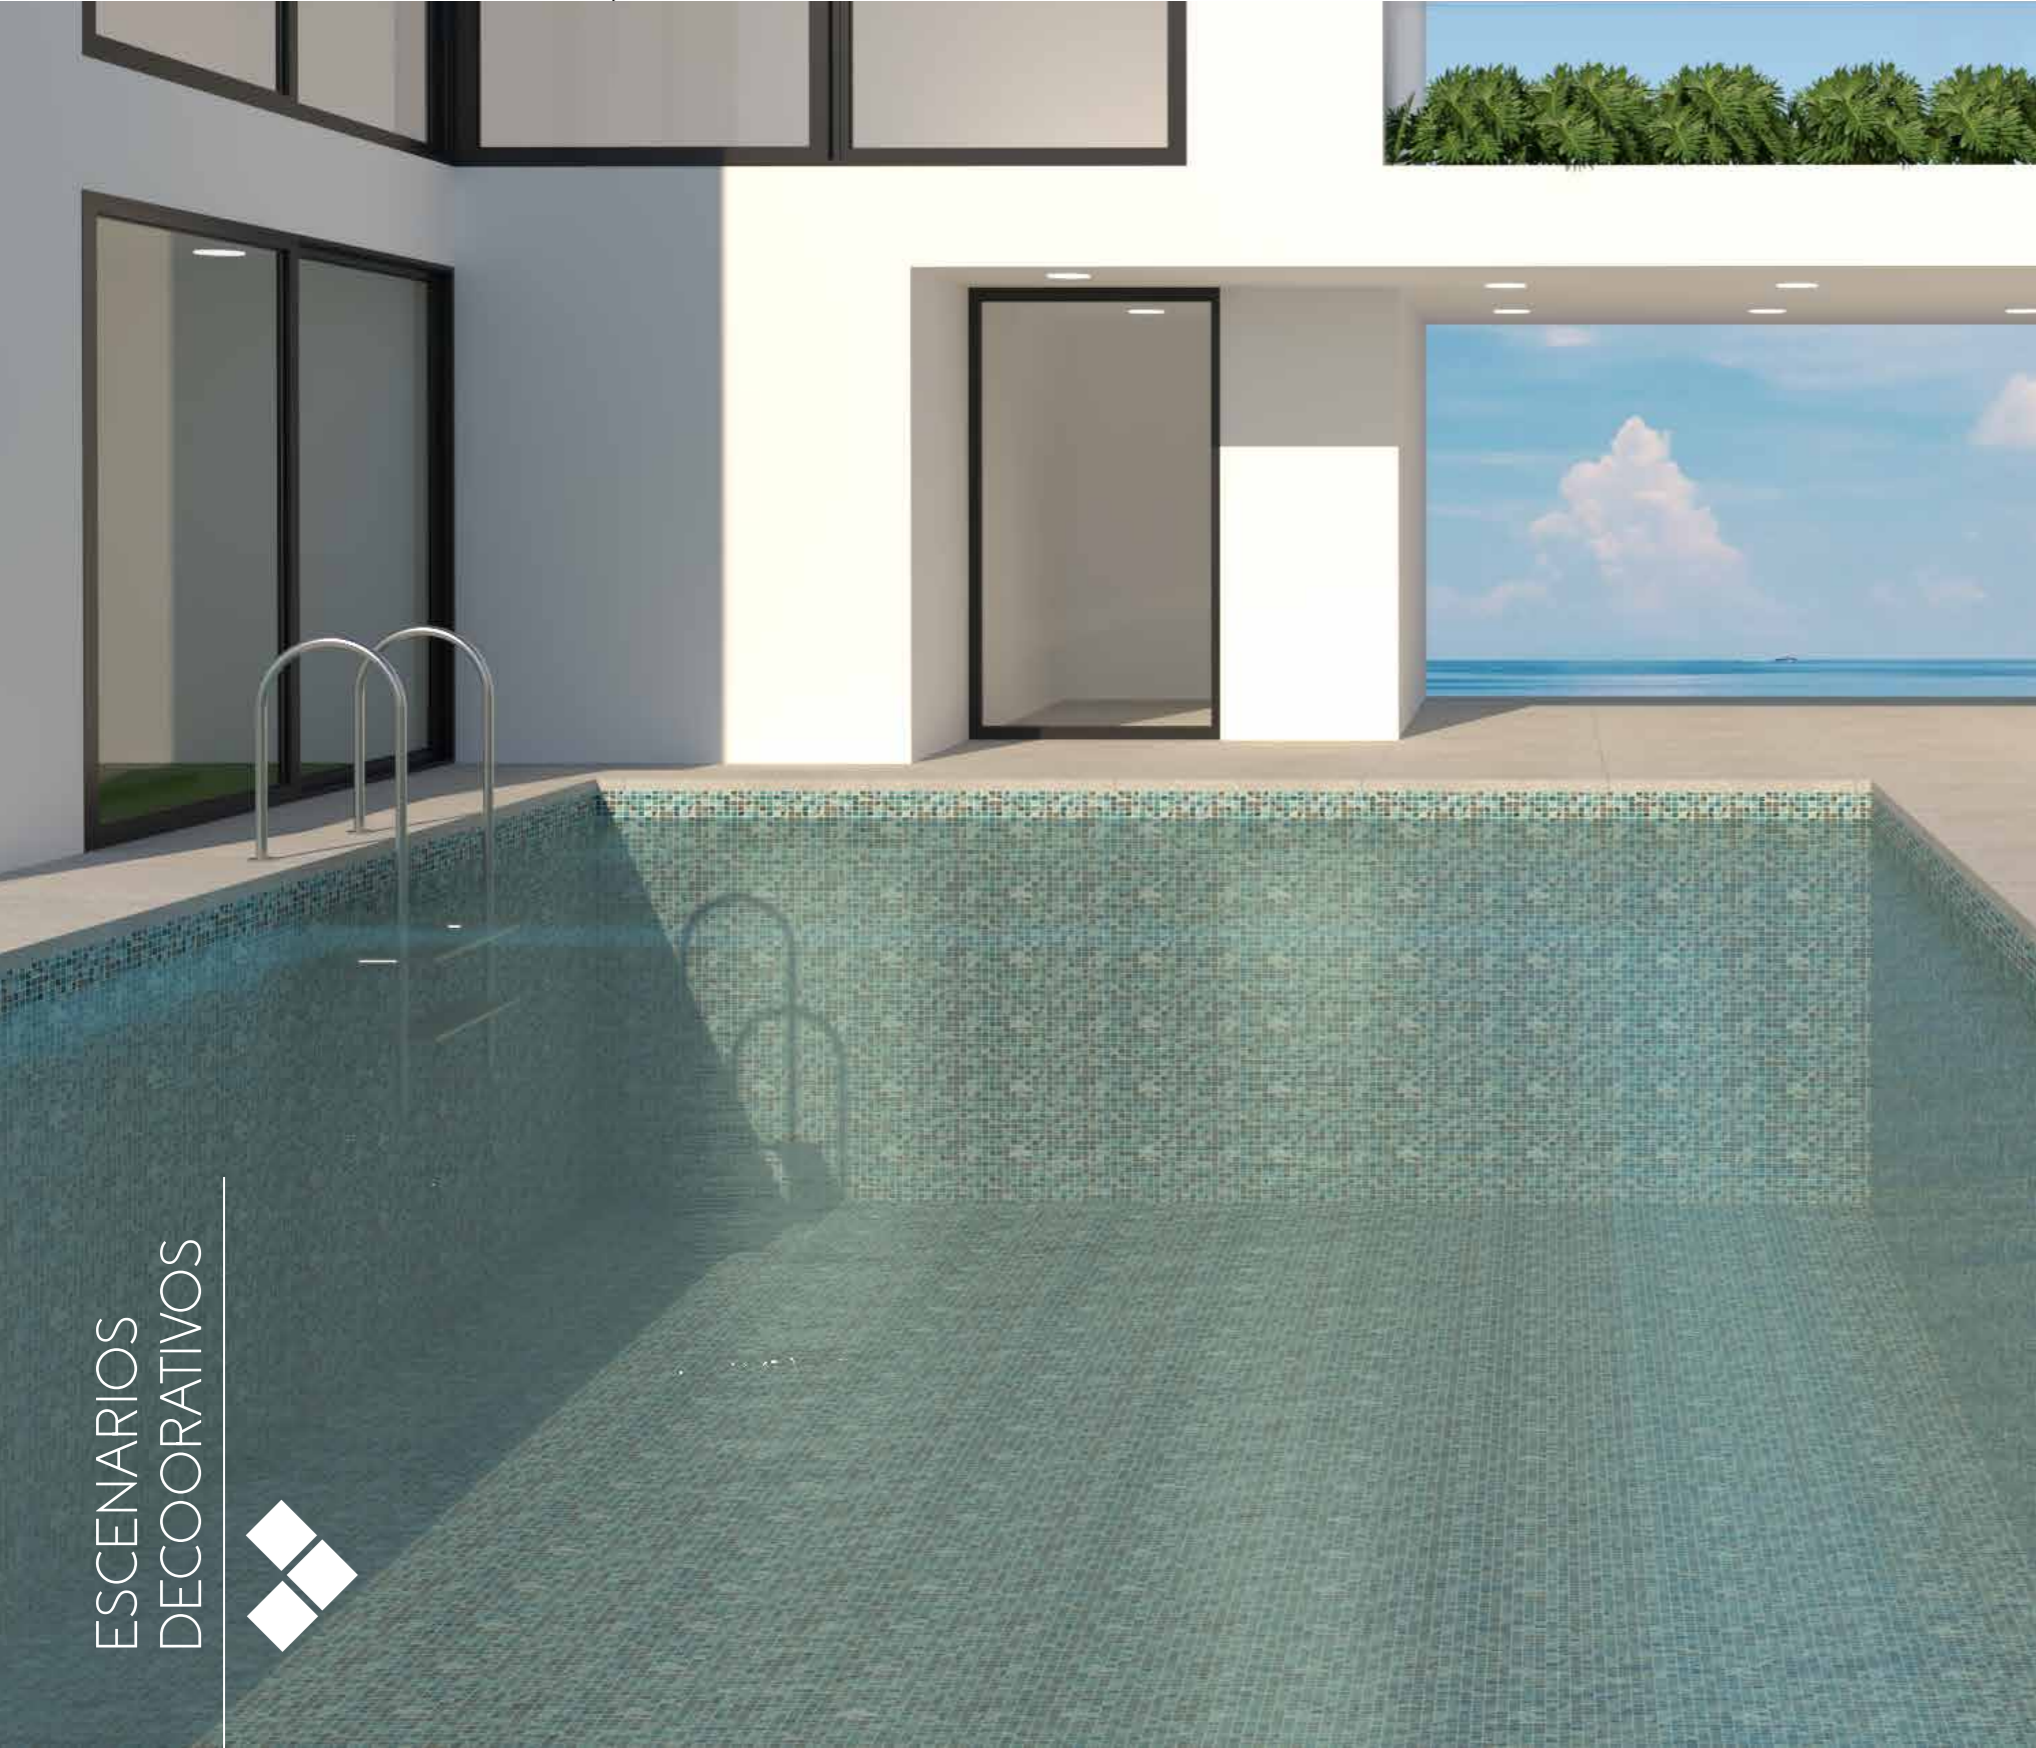

SAVU

Mosaico 31.1 x 46.7

ESCENARIOS
DECOORATIVOS

ESCENARIOS
DECOORATIVOS

MERÚ

Mosaico 31.1 x 46.7

KARA BLUE

Mosaico 31.1 x 46.7