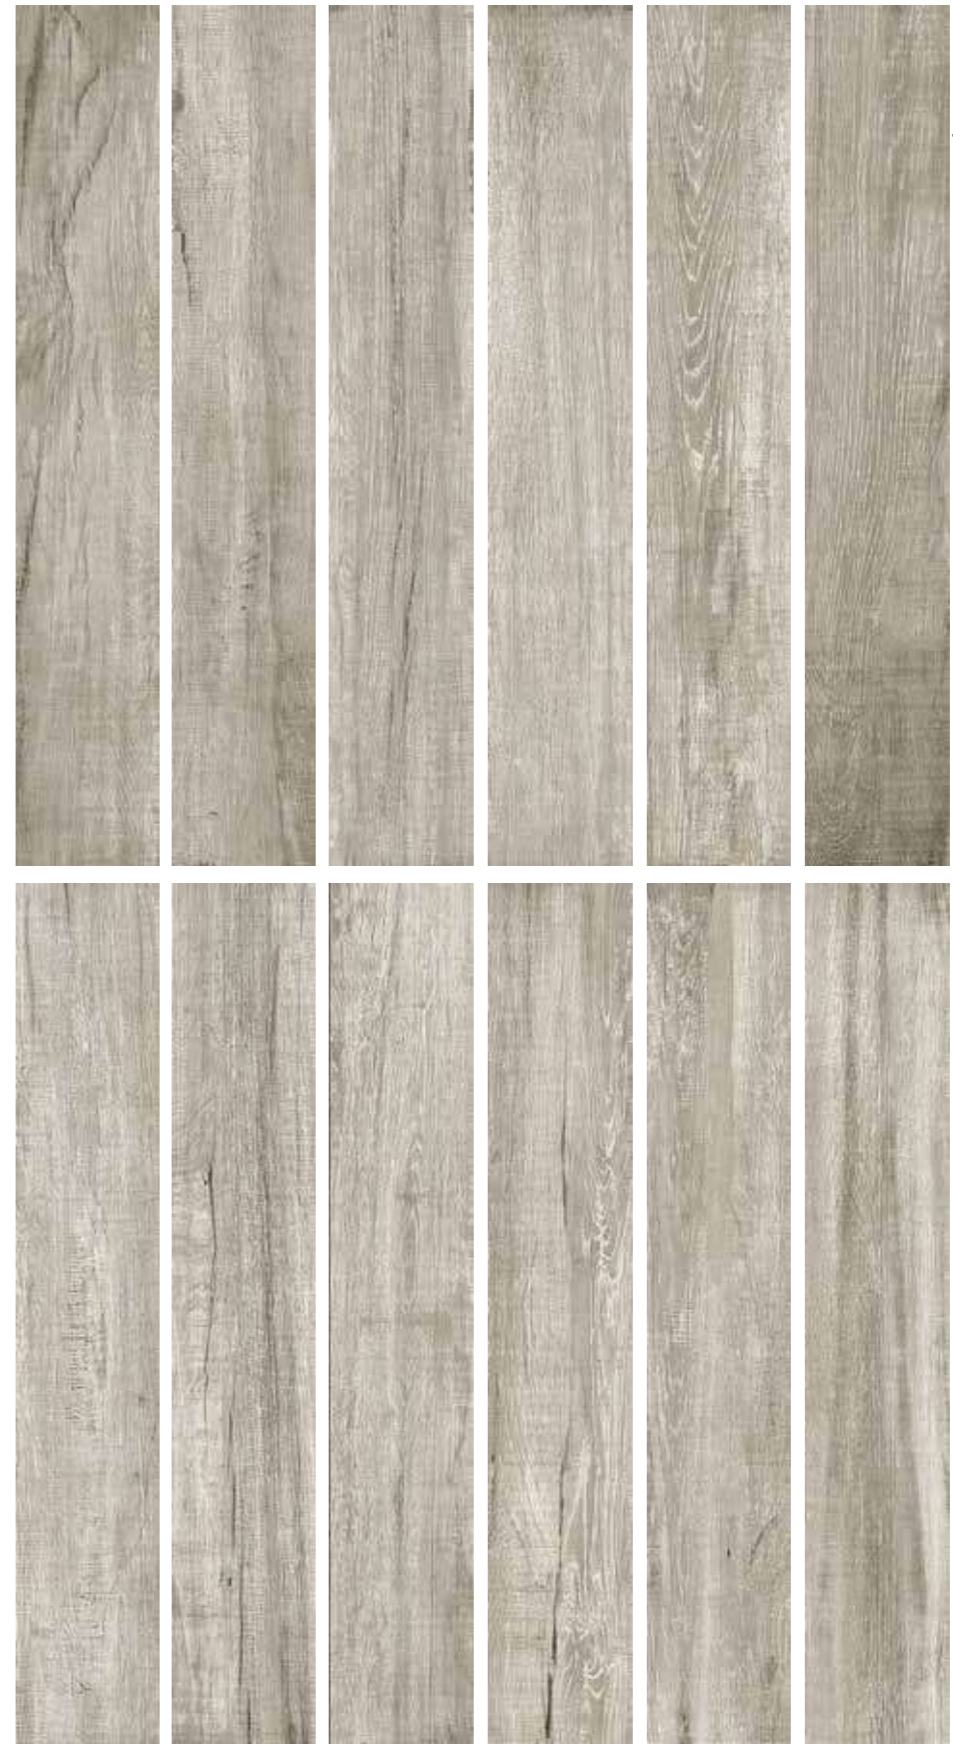

AMAZON GRAY

Porcelanato • 18 x 113

DENVER COLOURS

Porcelanato • 23 x 120

CARSON CENIZA

Porcelanato • 25 x 100

URBAN

URBAN