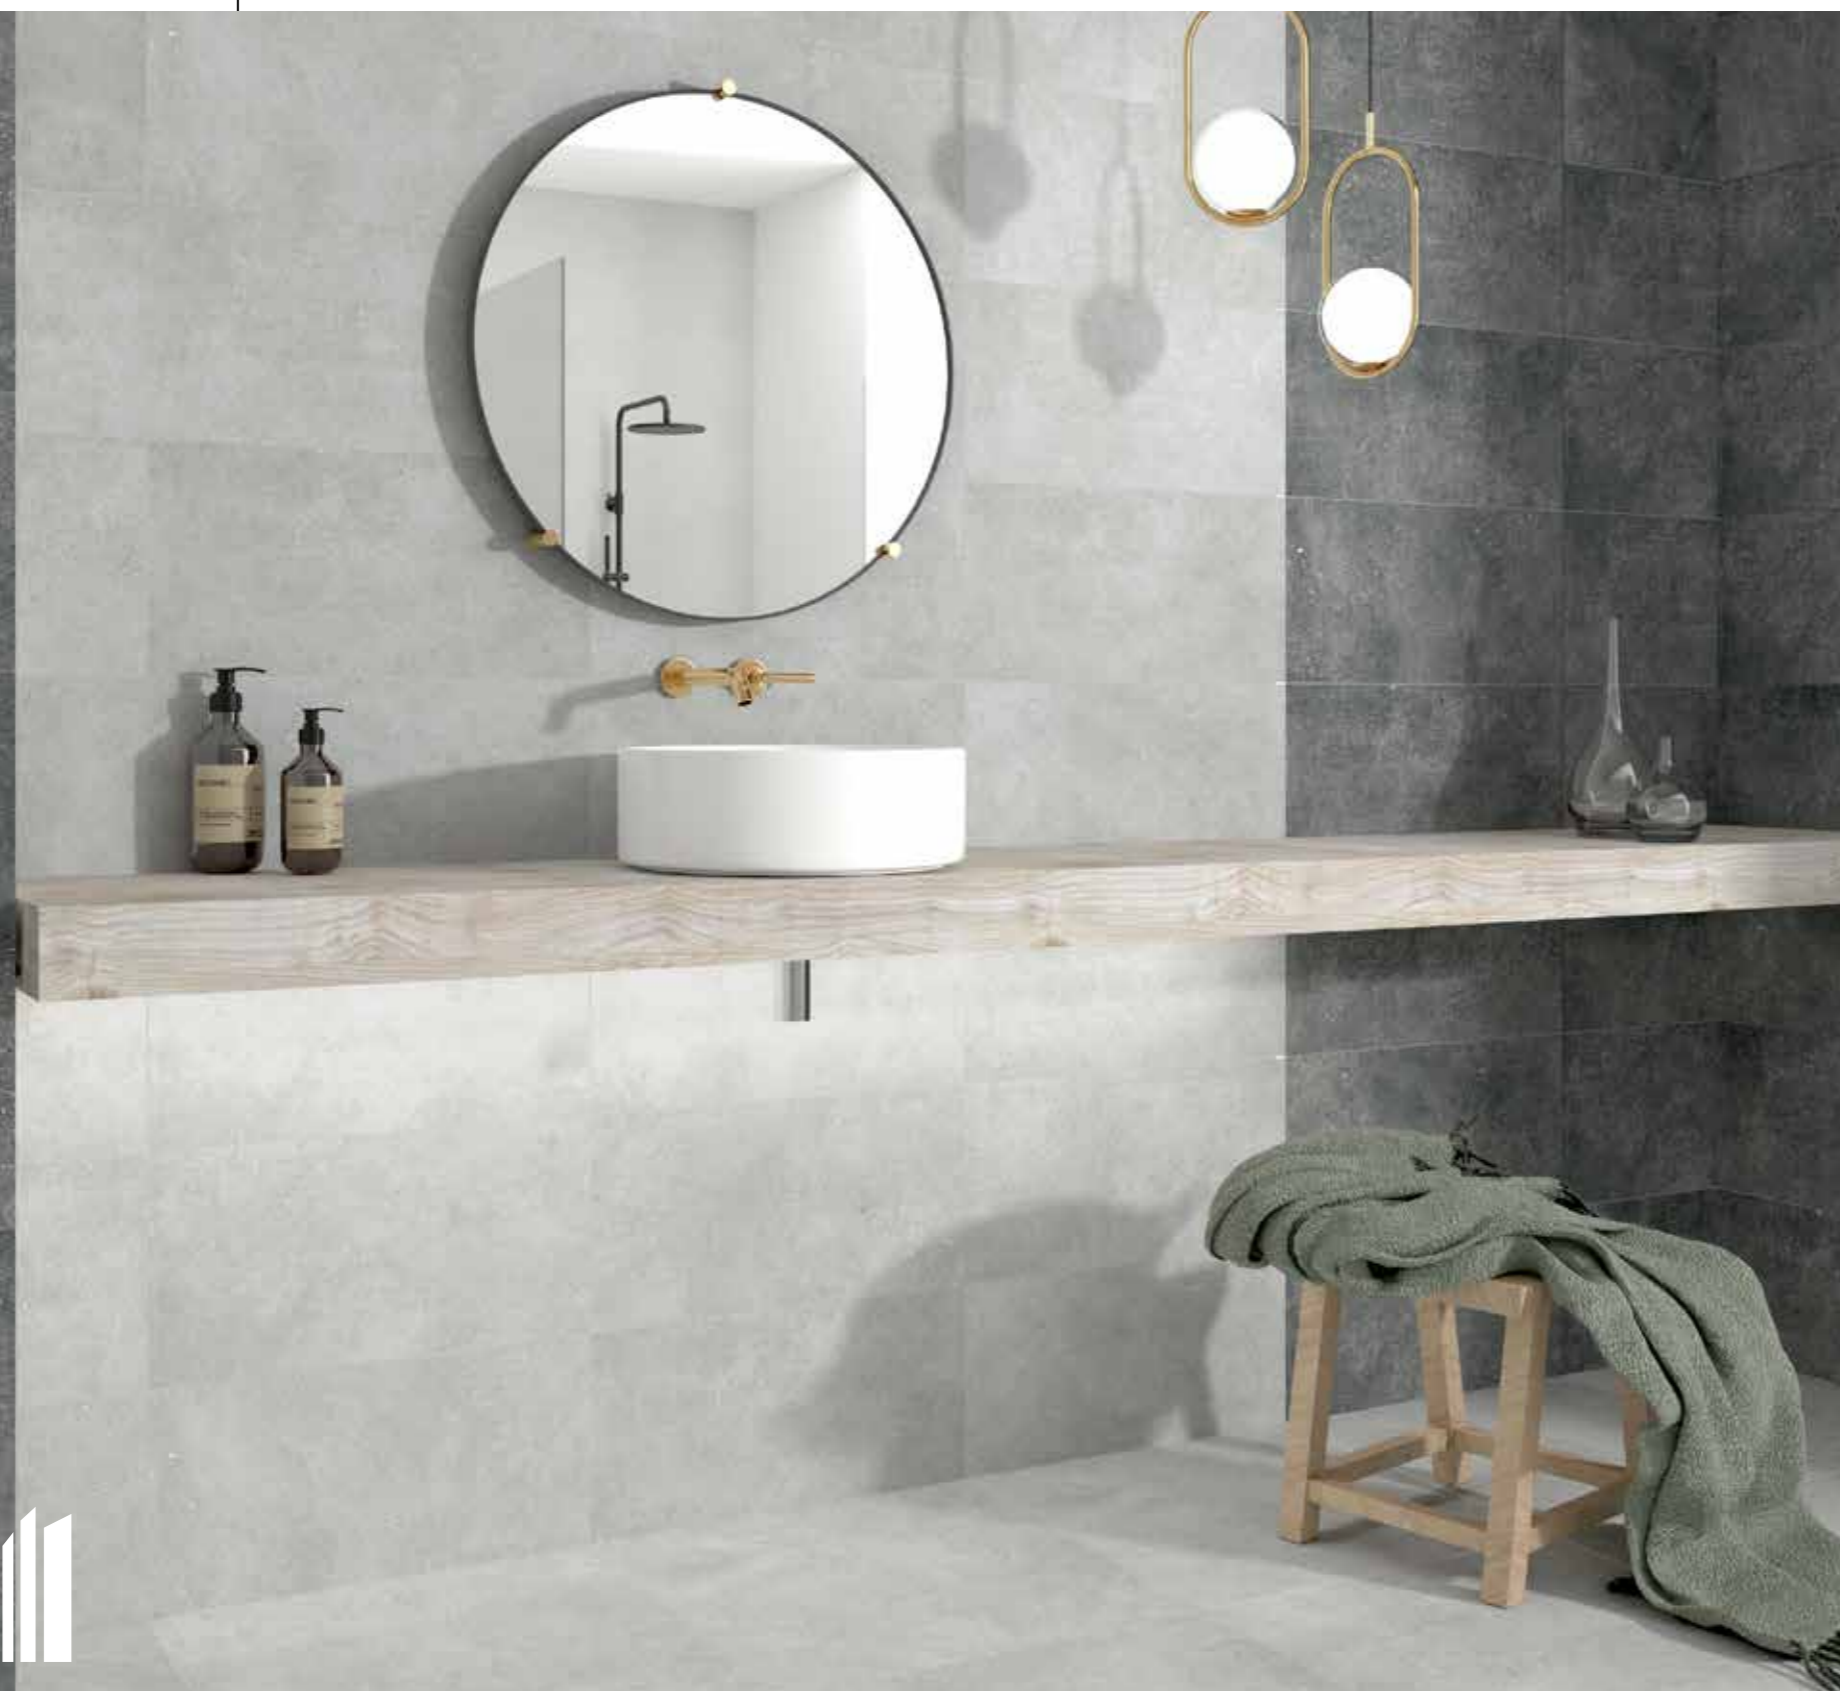

NATURE GRAY

Porcelanato • 30 x 60 / 60x60

29

58

GRAVITY

Cerâmica • 40 x 120

Cobalt

Pearl