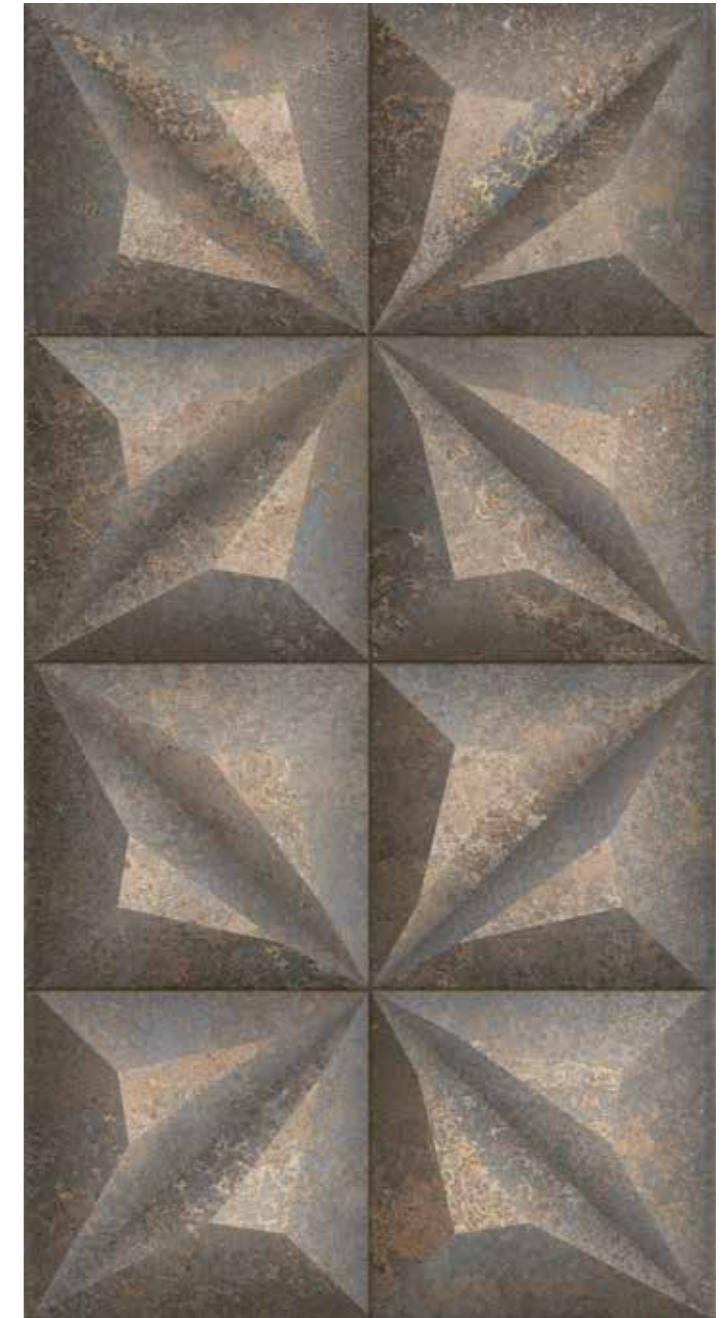

NEXT GLACIAR

Cerâmica 30 x 90

VANGUARD

EVEREST METALLO

Gres 37 x 74

LOUVRE

Gres 37 x 74

BLANC