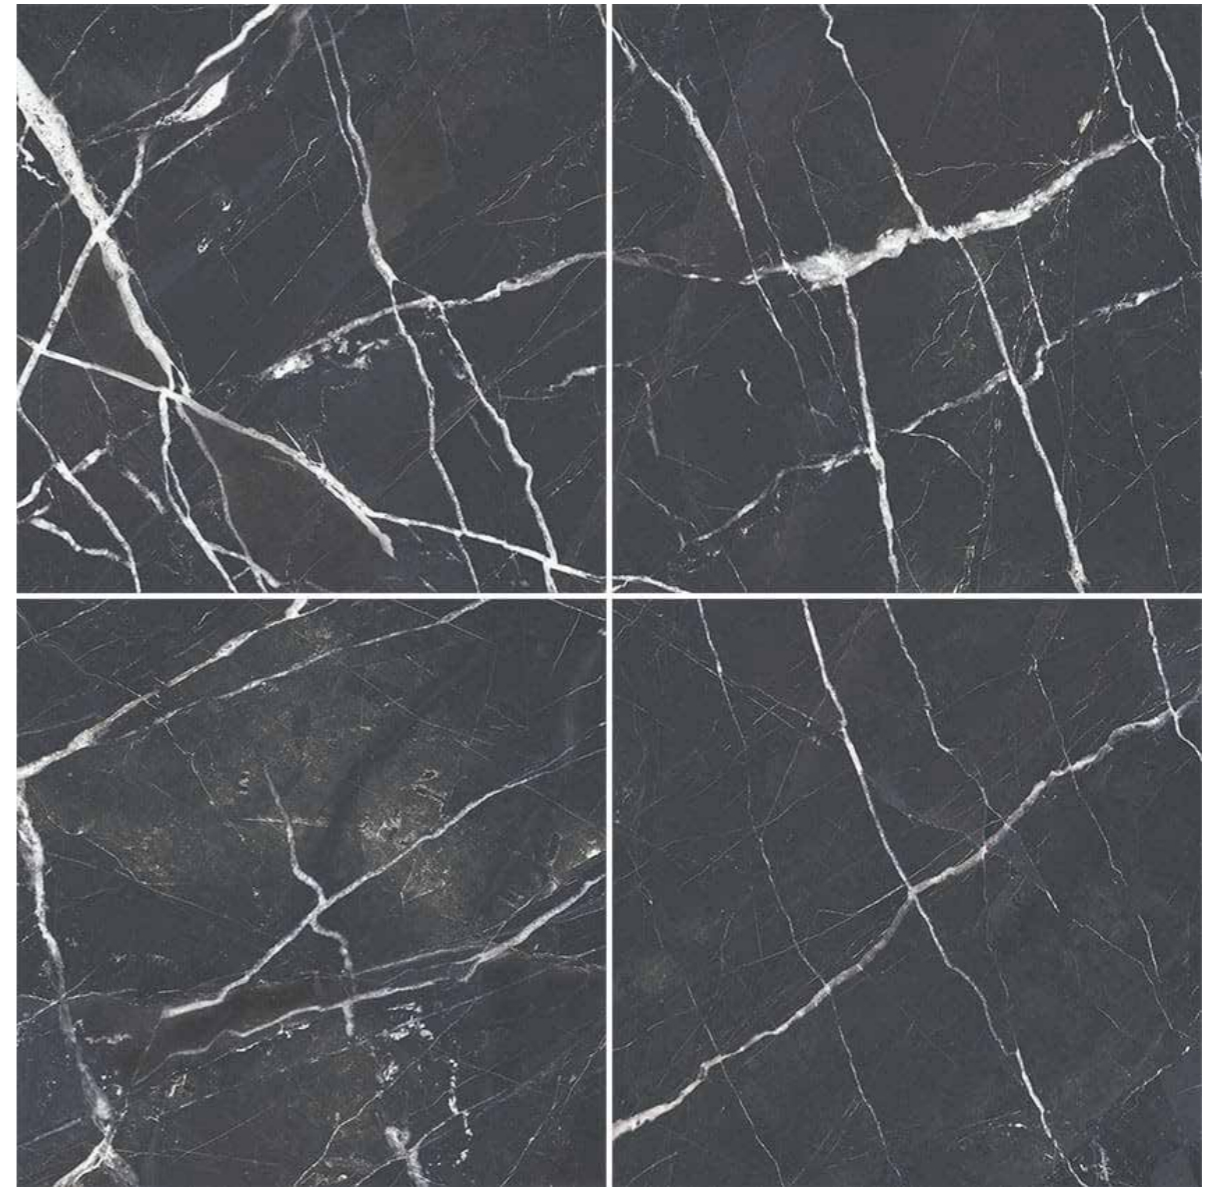

LAURENT NEGRO

Porcelanato 60 x 120

MARQUINA GOLD

Gres 63 x 120

GALAXIA BLACK

Gres 87 x 87

La Calidez
de la Tierra

NATURAL