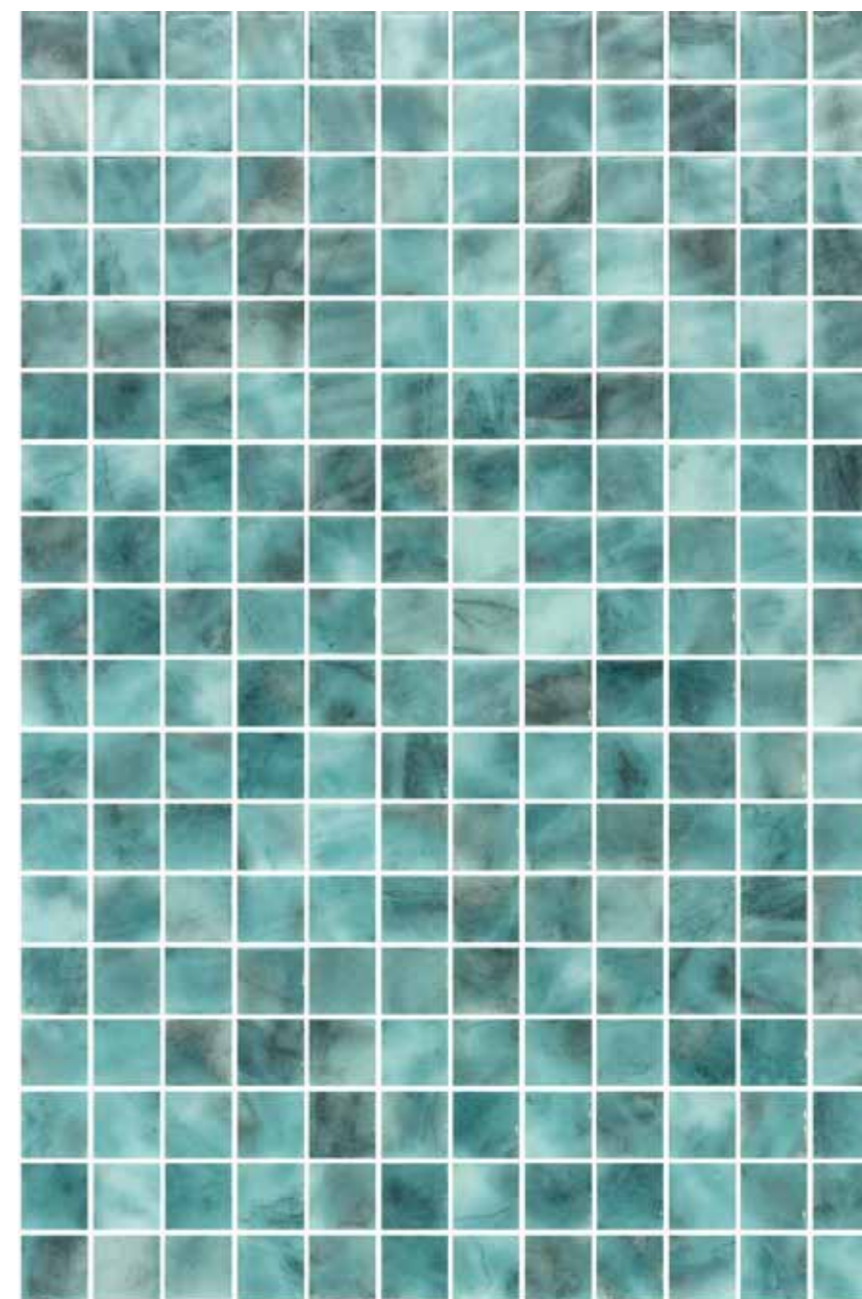

ESCENARIOS
DECOORATIVOS