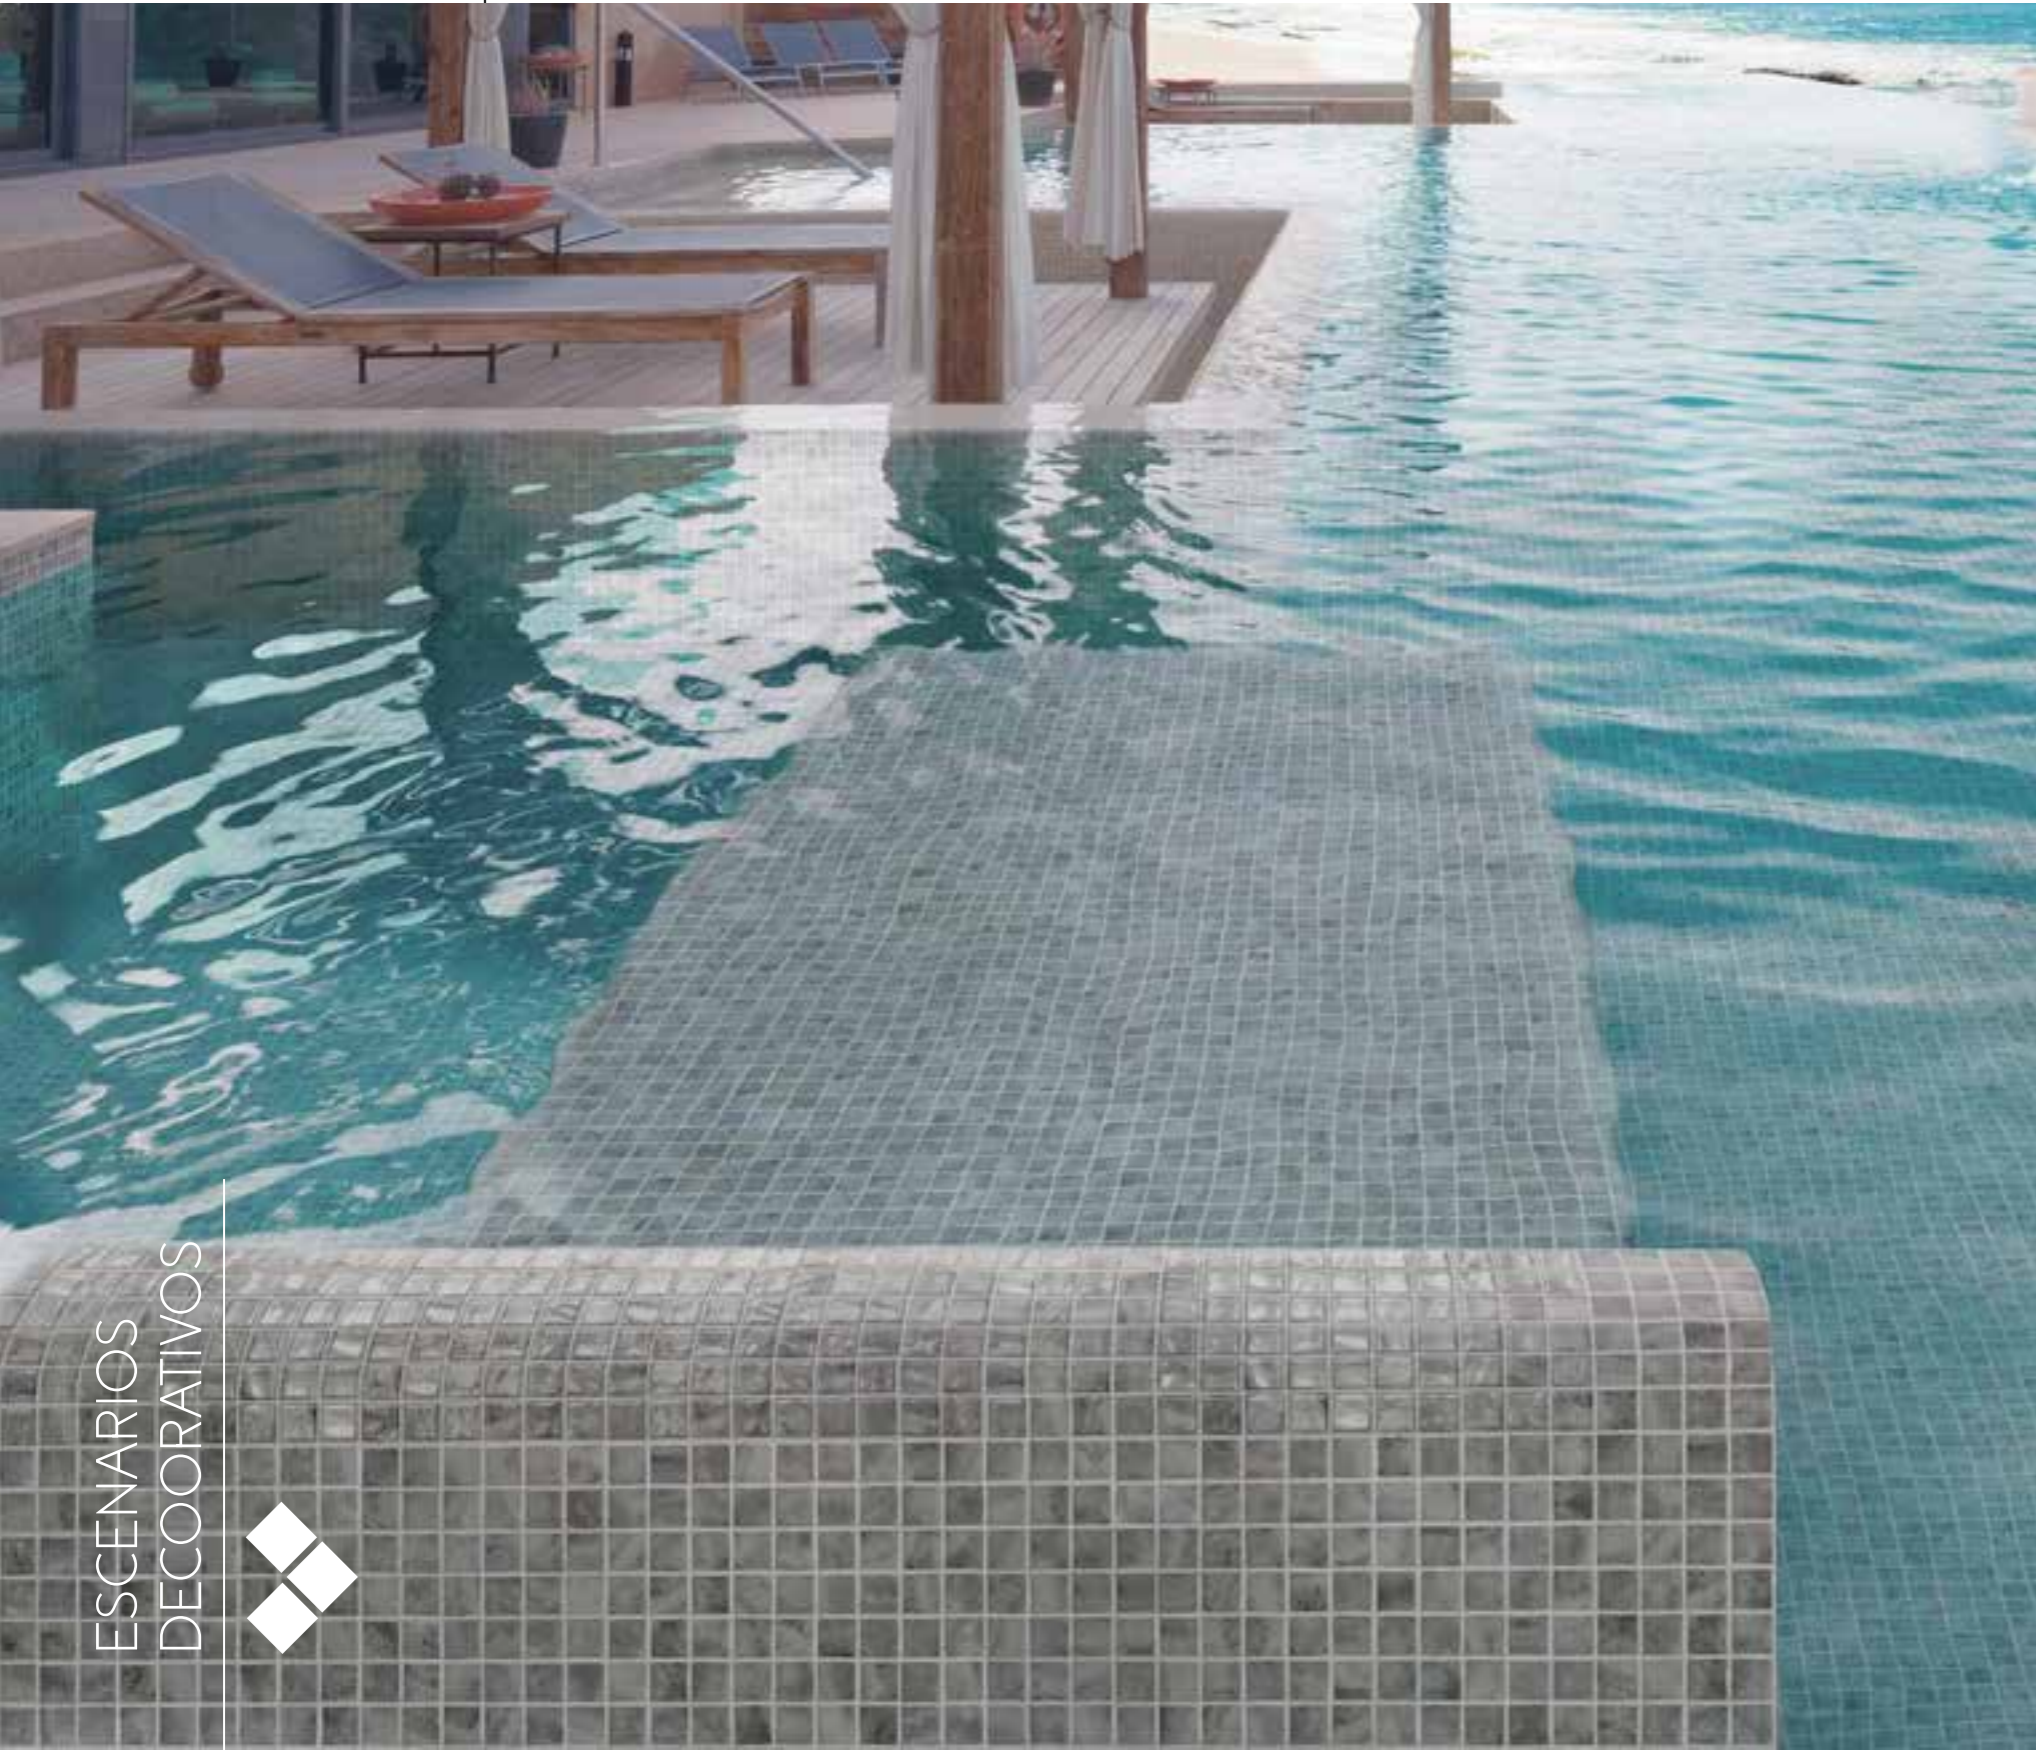

SAVU

Mosaico 31.1 x 46.7

ESCENARIOS
DECOORATIVOS

ESCENARIOS
DECOORATIVOS

MERÚ

Mosaico 31.1 x 46.7

KARA BLUE

Mosaico 31.1 x 46.7

ESCENARIOS
DECORATIVOS

ESCENARIOS
DECORATIVOS

KARA GREY

Mosaico 31.1 x 46.7

BALI STONE

Mosaico 31.1 x 46.7

ESCENARIOS
DECOORATIVOS

ESCENARIOS
DECORATIVOS

NIEVE AZUL CELESTE

Mosaico 31.1 x 46.7

ESCENARIOS
DECORATIVOS

ESCENARIOS
DECORATIVOS

NIEVE AZUL MARINO

Mosaico 31.1 x 46.7

ESCENARIOS
DECORATIVOS

ESCENARIOS
DECORATIVOS