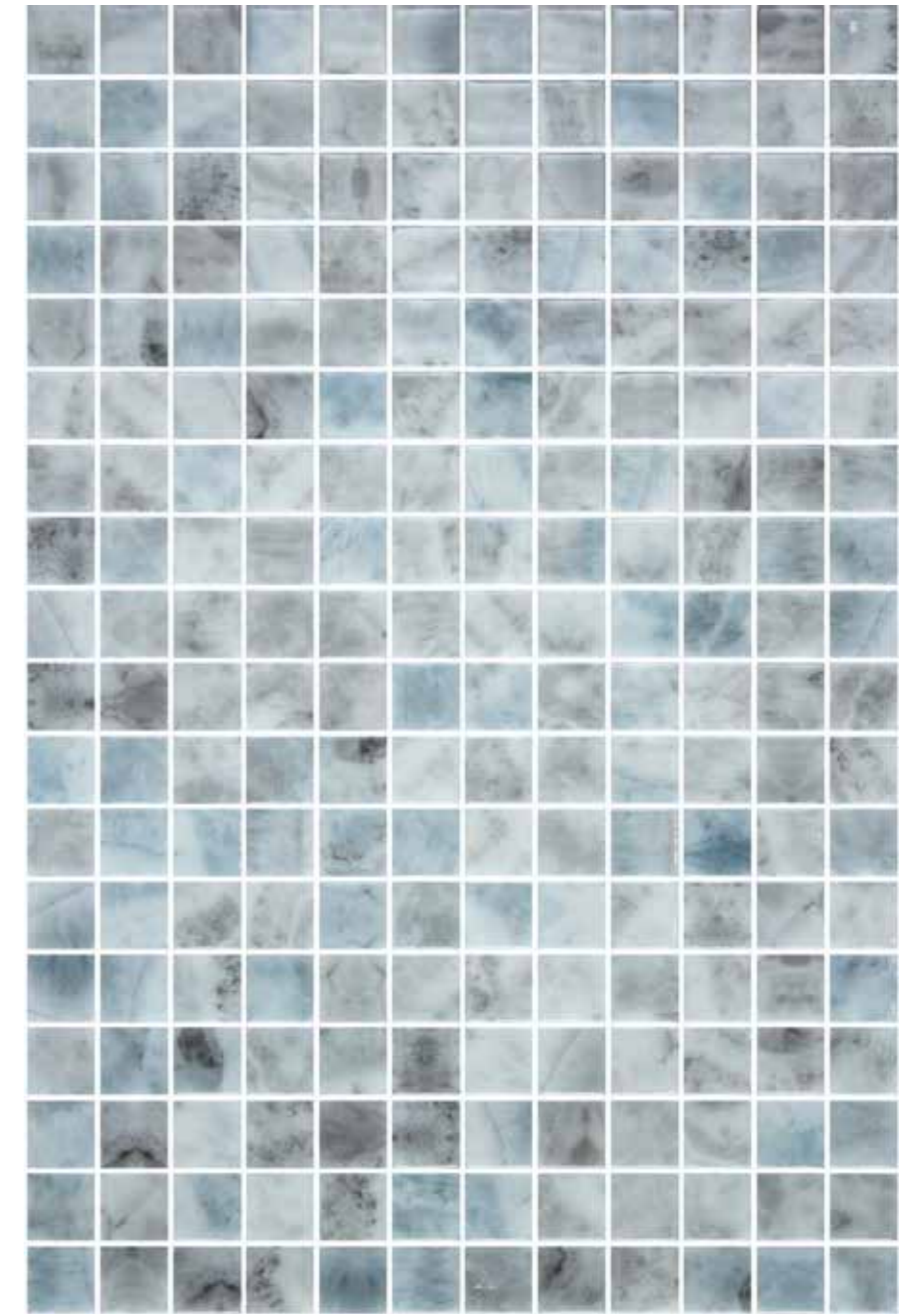

ESCENARIOS
DECORATIVOS

ESCENARIOS
DECORATIVOS

KARA GREY

Mosaico 31.1 x 46.7

BALI STONE

Mosaico 31.1 x 46.7

ESCENARIOS
DECOORATIVOS

ESCENARIOS
DECORATIVOS