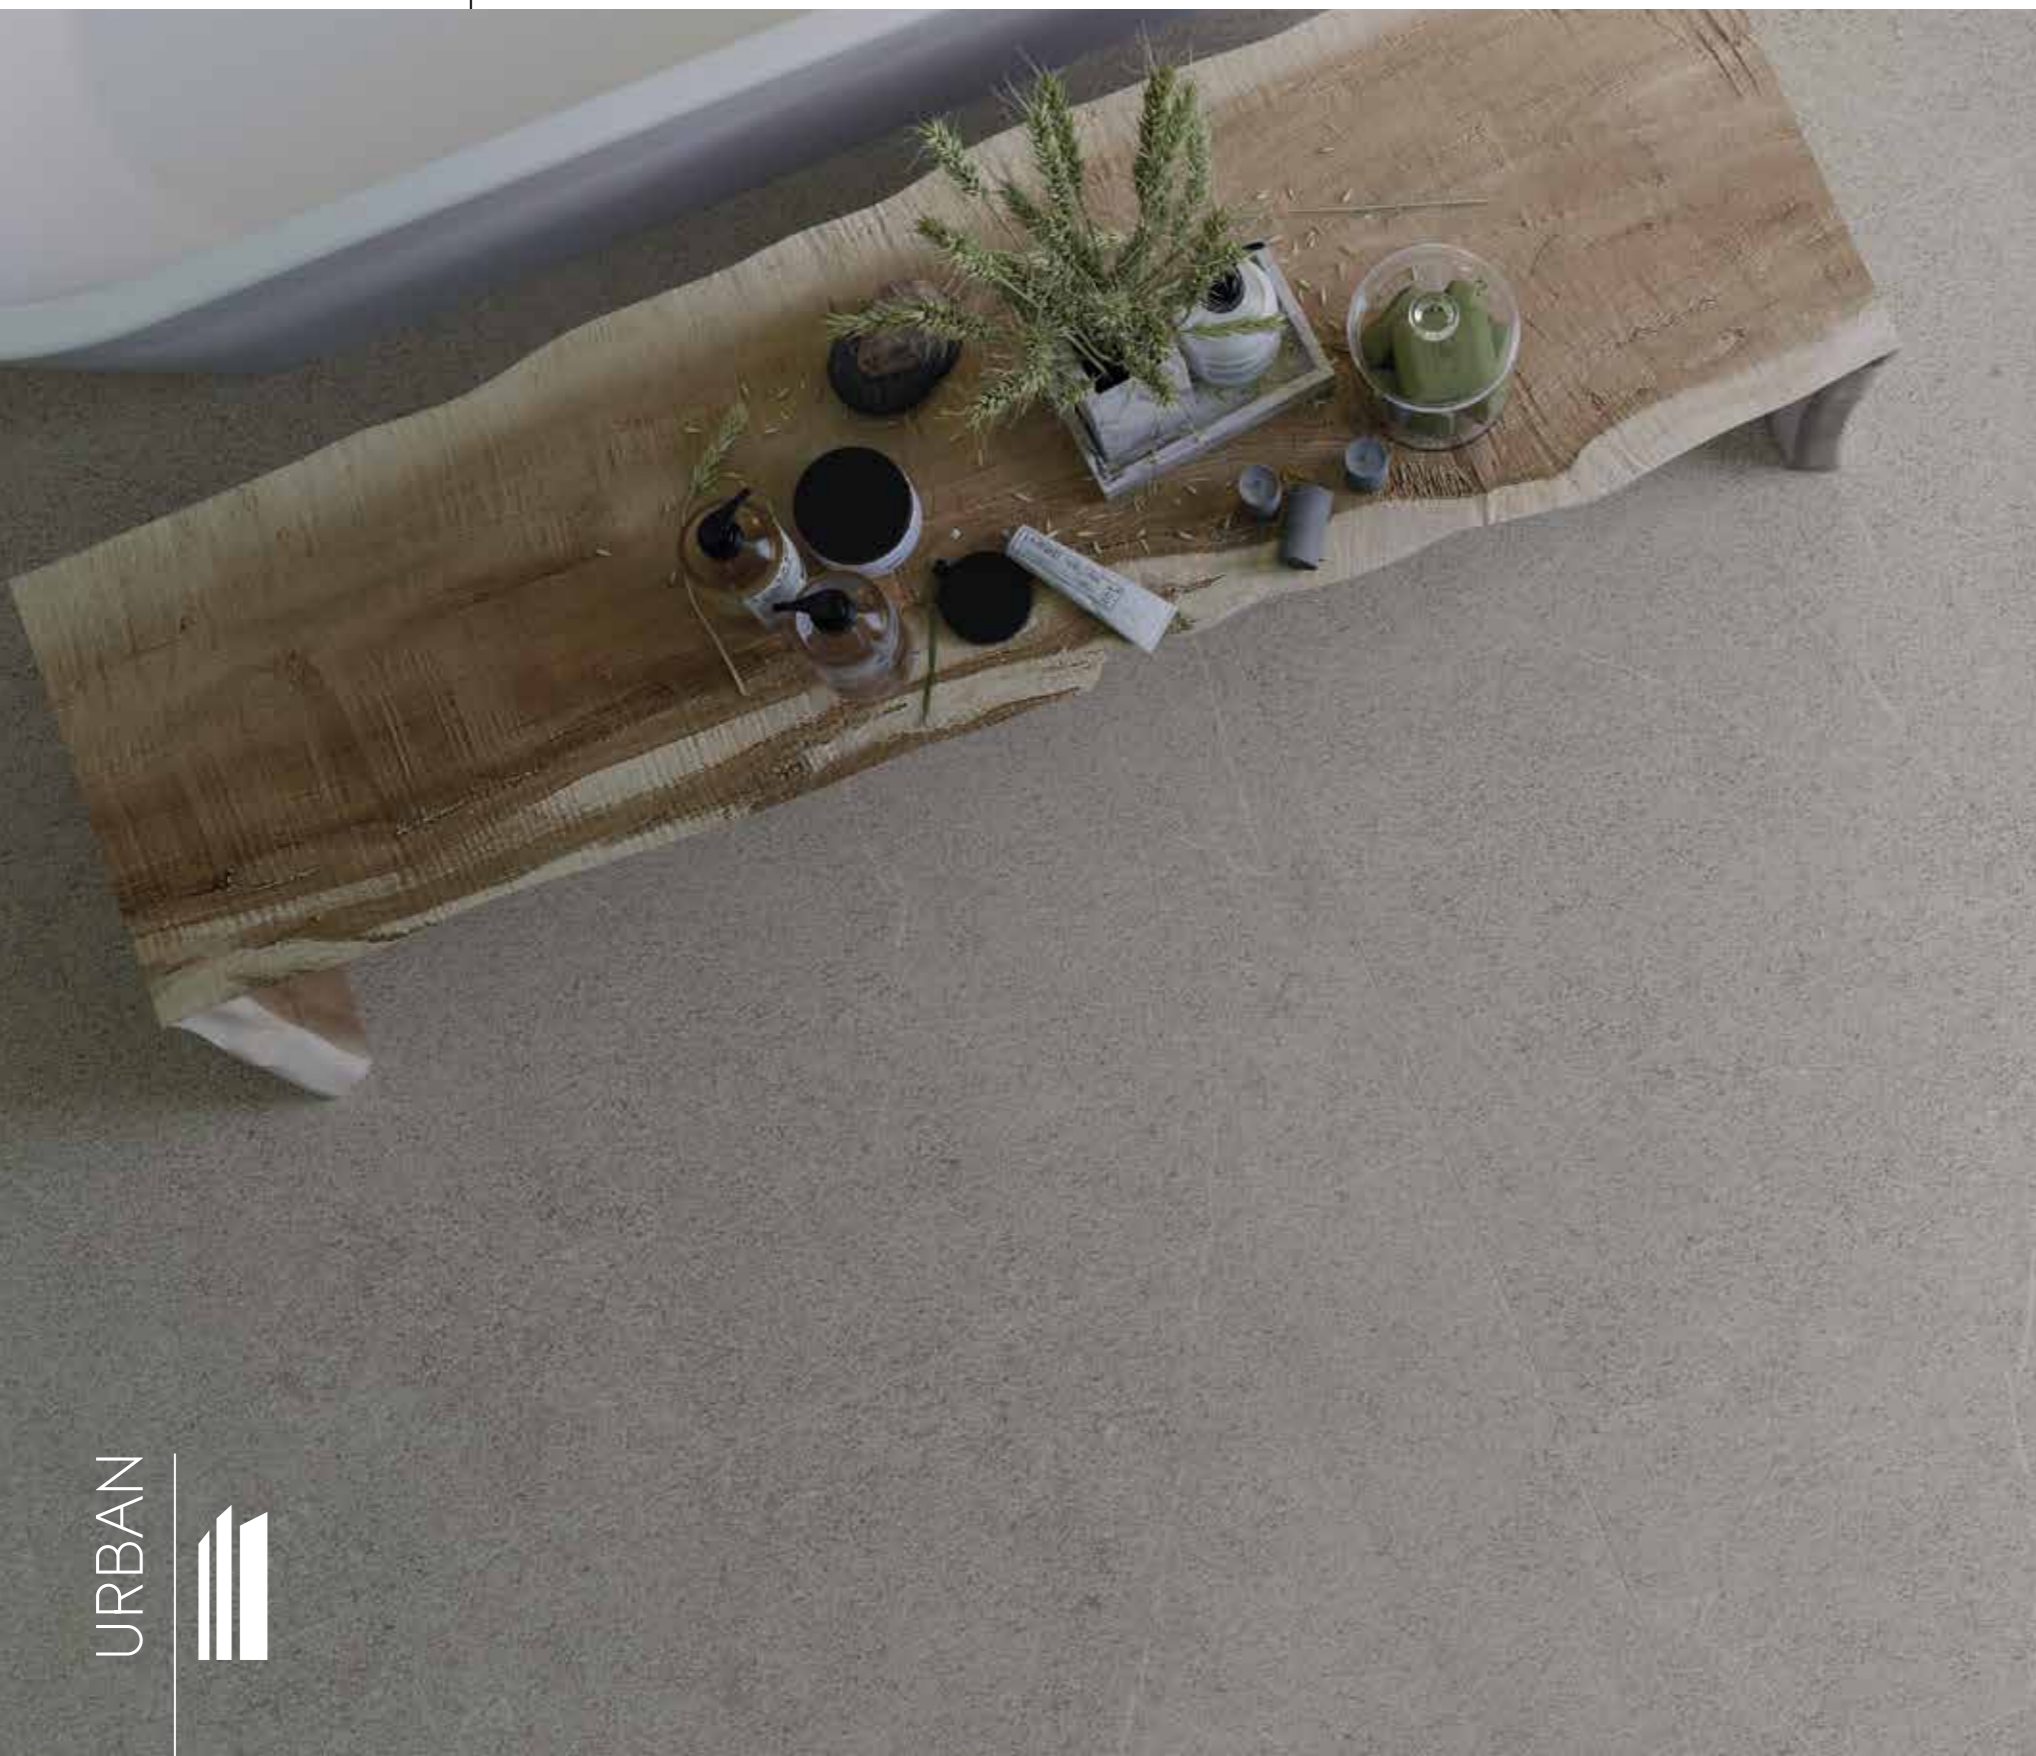

ZEMENT

Porcelanato • 60 x 60

STEEL

COAL

KAVAN GREY

Porcelanato • 60 x 120

LUXOR LIGHT

Porcelanato • 60 x 120