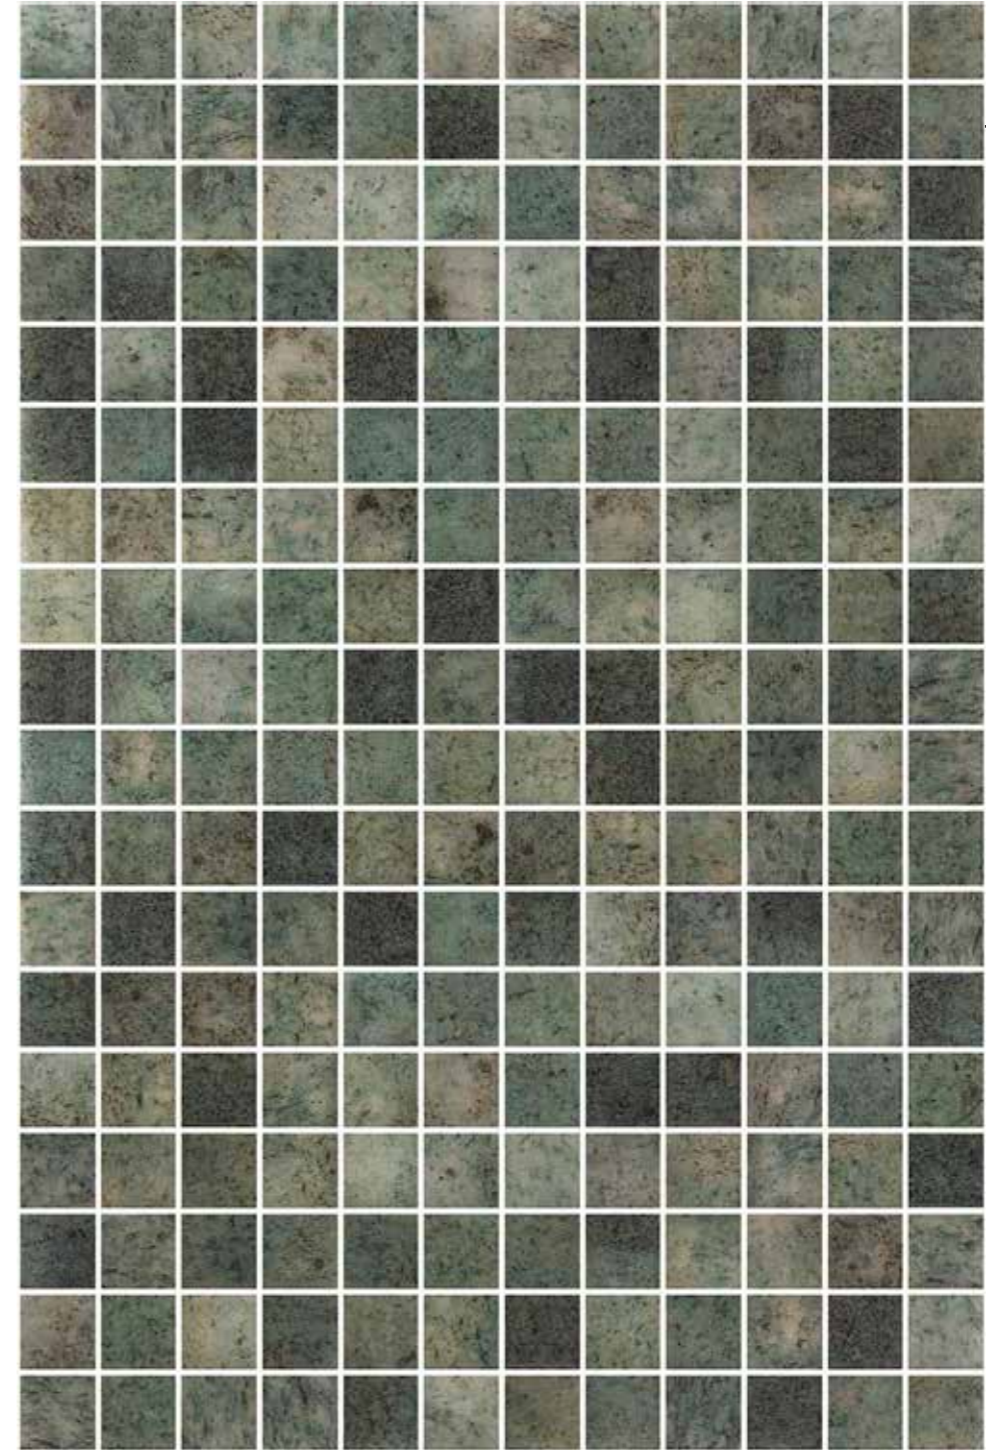

ESCENARIOS
DECORATIVOS

ESCENARIOS
DECORATIVOS

KARA GREY

Mosaico 31.1 x 46.7

BALI STONE

Mosaico 31.1 x 46.7

ESCENARIOS
DECOORATIVOS

ESCENARIOS
DECORATIVOS